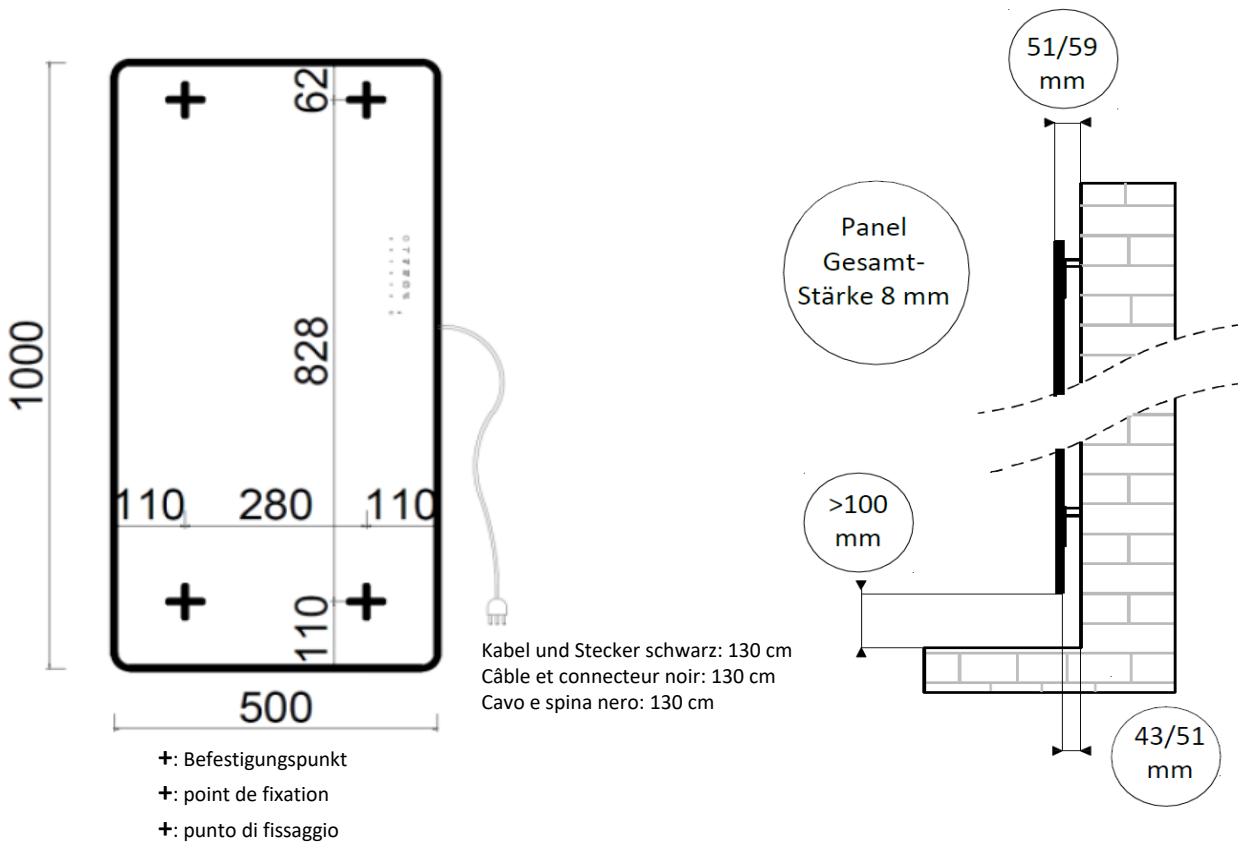

Im Fall von senkrechter Installation befindet sich das Bedienungsfeld („Touchscreen“) auf der rechten Seite. Bei waagrechter Installation **muss** das Bedienungsfeld („Touchscreen“) auf der unteren Seite (Unterkante) sein.

En cas d'installation verticale, le panneau de contrôle ("Touchscreen") se trouve sur le côté droit. En cas d'installation horizontale, le panneau de commande ("Touchscreen") **doit se trouver** sur la face inférieure (bord inférieur).

In caso di installazione verticale, il pannello di controllo ("touch screen") si trova sul lato destro. In caso di installazione orizzontale, il pannello di controllo ("touch screen") **deve essere** sul lato inferiore (bordo inferiore).

Les dimensions en millimètre s'entendent sous réserve des tolérances d'usine, d'éventuelles modifications ultérieures, de même que de nouvelles possibilités de montage. La responsabilité ne peut être engagée en cas de cotes manquantes ou erronées (CD art. 100).