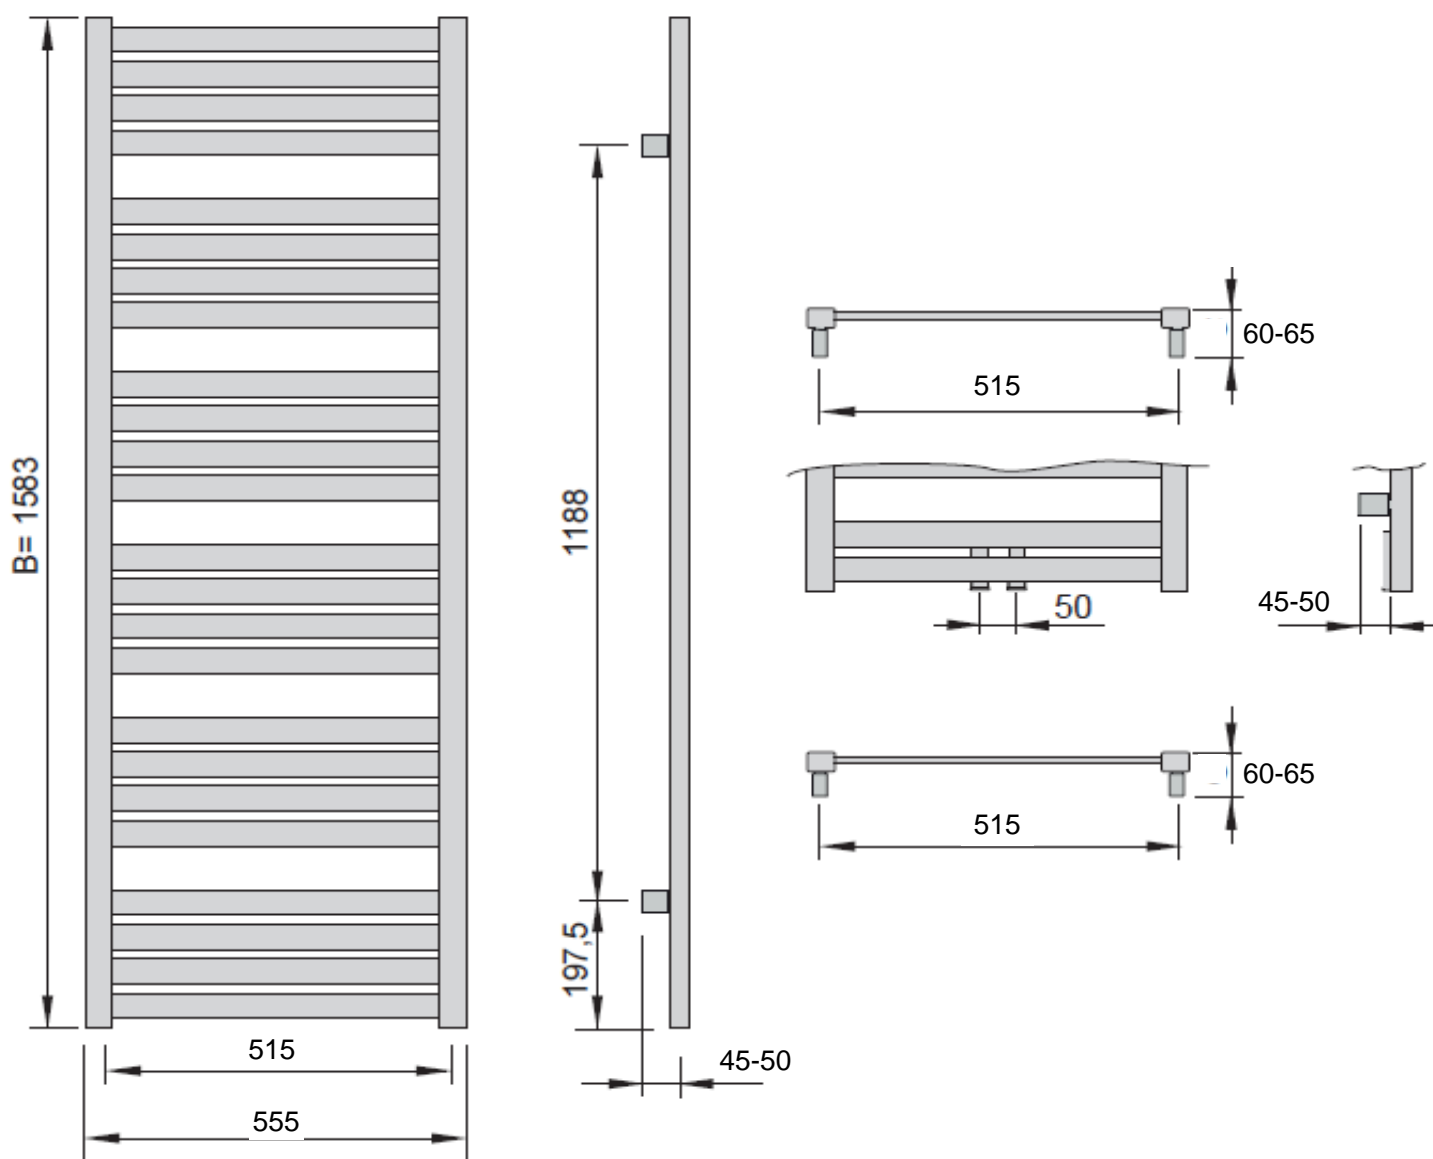

**ROMAY**  
 SWISS SANITARY SOLUTIONS

Die Massangaben in Millimeter verstehen sich unter dem Vorbehalt der Werkstoleranzen, eventuell späterer Änderungen sowie weiterer Montagemöglichkeiten. Die Haftung für Folgen fehlerhafter oder unvollständiger Massangaben ist ausgeschlossen (Art. 100 OR).

*Les dimensions en millimètre s'entendent sous réserve des tolérances d'usine, d'éventuelles modifications ultérieures, de même que de nouvelles possibilités de montage. La responsabilité ne peut être engagée en cas de cotes manquantes ou erronées (CD art. 100).*

Le dimensioni in millimetri s'intendono fatte salve le tolleranze di fabbricazione, le eventuali modifiche successive e le ulteriori alternative di montaggio. Si declina qualsiasi responsabilità per le conseguenze legate a dimensioni errate o incomplete (art. 100 CO).