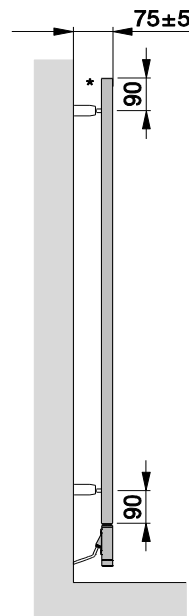

Artikel		1. Ausgabe
Article	562608	1. Edition
Articolo		1. Edizione
Art. No	SUBEX-150-060/US	Mut.

4-2018

Badheizkörper SUBWAY
Radiateur bain SUBWAY
Radiatore da bagno SUBWAY

zehnder

Die Massangaben in Millimeter verstehen sich unter dem Vorbehalt der Werkstoleranzen, eventuell späterer Änderungen sowie weiterer Montagemöglichkeiten. Die Haftung für Folgen fehlerhafter oder unvollständiger Massangaben ist ausgeschlossen (Art. 100 OR).

Les dimensions en millimètre s'entendent sous réserve des tolérances d'usine, d'éventuelles modifications ultérieures, de même que de nouvelles possibilités de montage. La responsabilité ne peut être engagée en cas de cotes manquantes ou erronées (CD art. 100).

Le dimensioni in millimetri s'intendono fatte salve le tolleranze di fabbricazione, le eventuali modifiche successive e le ulteriori alternative di montaggio. Si declina qualsiasi responsabilità per le conseguenze legate a dimensioni errate o incomplete (art. 100 CO).