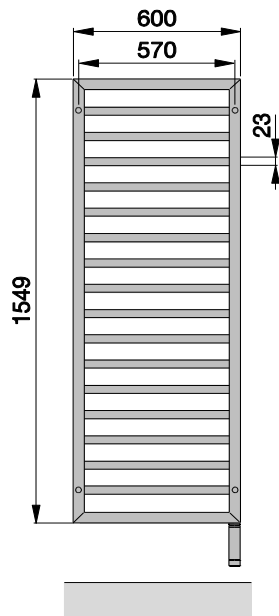

Artikel		1. Ausgabe
Article	562608	1. Edition
Articolo		1. Edizione
Art. No	SUBEX-150-060/US	Mut.

4-2018

Badheizkörper SUBWAY
Radiateur bain SUBWAY
Radiatore da bagno SUBWAY

zehnder

Die Massangaben in Millimeter verstehen sich unter dem Vorbehalt der Werkstoleranzen, eventuell späterer Änderungen sowie weiterer Montagemöglichkeiten. Die Haftung für Folgen fehlerhafter oder unvollständiger Massangaben ist ausgeschlossen (Art. 100 OR).

Les dimensions en millimètre s'entendent sous réserve des tolérances d'usine, d'éventuelles modifications ultérieures, de même que de nouvelles possibilités de montage. La responsabilité ne peut être engagée en cas de cotes manquantes ou erronées (CD art. 100).

Le dimensioni in millimetri s'intendono fatte salve le tolleranze di fabbricazione, le eventuali modifiche successive e le ulteriori alternative di montaggio. Si declina qualsiasi responsabilità per le conseguenze legate a dimensioni errate o incomplete (art. 100 CO).