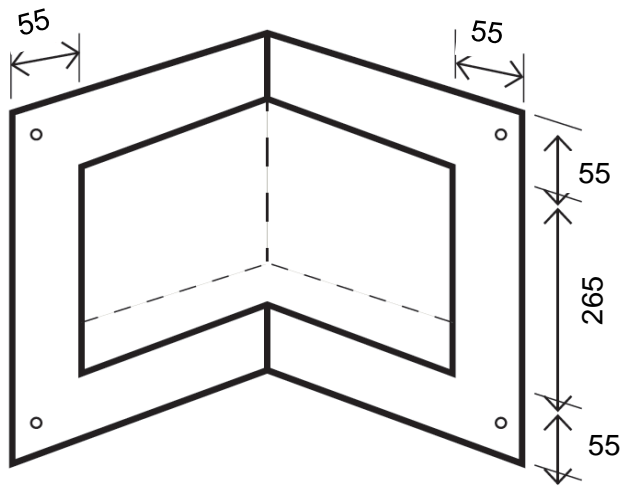

Artikel		1. Ausgabe
Article	564034	1. Edition 1-2014
Articolo		1. Edizione
Art. No	1-E1004	Mut.

Wandablage In-Box Typ E UP
Tablette murale In-Box Type E UP
Ripiano a parete In-Box Typo E UP

dellco tecnica

Les dimensions en millimètre s'entendent sous réserve des tolérances d'usine, d'éventuelles modifications ultérieures, de même que de nouvelles possibilités de montage. La responsabilité ne peut être engagée en cas de cotes manquantes ou erronées (CD art. 100).