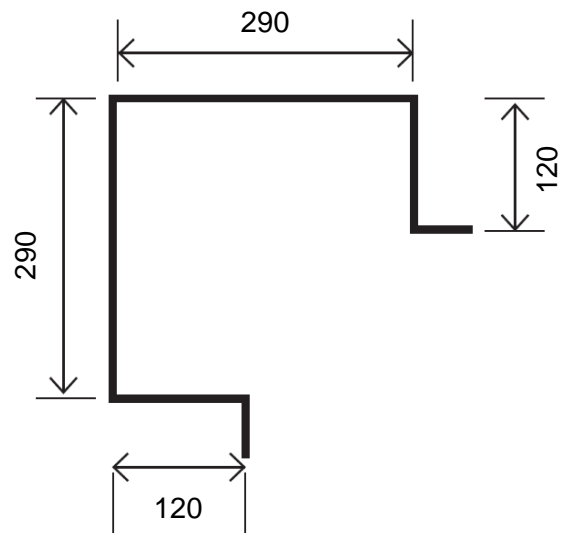

Artikel		1. Ausgabe
Article	564034	1. Edition 1-2014
Articolo		1. Edizione
Art. No	1-E1004	Mut.

Wandablage In-Box Typ E UP
Tablette murale In-Box Type E UP
Ripiano a parete In-Box Typo E UP

dellco tecnica

Les dimensions en millimètre s'entendent sous réserve des tolérances d'usine, d'éventuelles modifications ultérieures, de même que de nouvelles possibilités de montage. La responsabilité ne peut être engagée en cas de cotes manquantes ou erronées (CD art. 100).

Le dimensioni in millimetri s'intendono fatte salve le tolleranze di fabbricazione, le eventuali modifiche successive e le ulteriori alternative di montaggio. Si declina qualsiasi responsabilità per le conseguenze legate a dimensioni errate o incomplete (art. 100 CO).