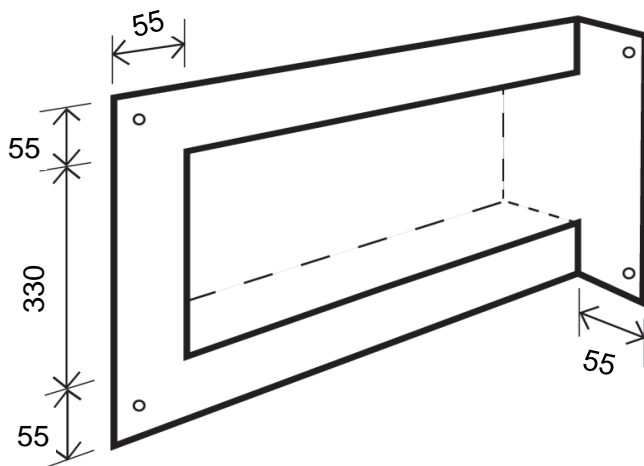

Artikel		1. Ausgabe	
Article	564038	1. Edition	6-2014
Articolo		1. Edizione	
Art. No	1-WB1006	Mut.	

Wandablage In-Box Typ WB UP
Tablette murale In-Box Type WB UP
Ripiano a parete In-Box Typo WB UP

delco tecnica

Les dimensions en millimètre s'entendent sous réserve des tolérances d'usine, d'éventuelles modifications ultérieures, de même que de nouvelles possibilités de montage. La responsabilité ne peut être engagée en cas de cotes manquantes ou erronées (CD art. 100).