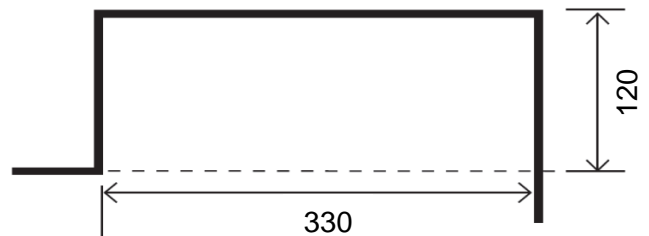

Artikel		1. Ausgabe	
Article	564038	1. Edition	6-2014
Articolo		1. Edizione	
Art. No	1-WB1006	Mut.	

Wandablage In-Box Typ WB UP
Tablette murale In-Box Type WB UP
Ripiano a parete In-Box Typo WB UP

delco tecnica

Les dimensions en millimètre s'entendent sous réserve des tolérances d'usine, d'éventuelles modifications ultérieures, de même que de nouvelles possibilités de montage. La responsabilité ne peut être engagée en cas de cotes manquantes ou erronées (CD art. 100).