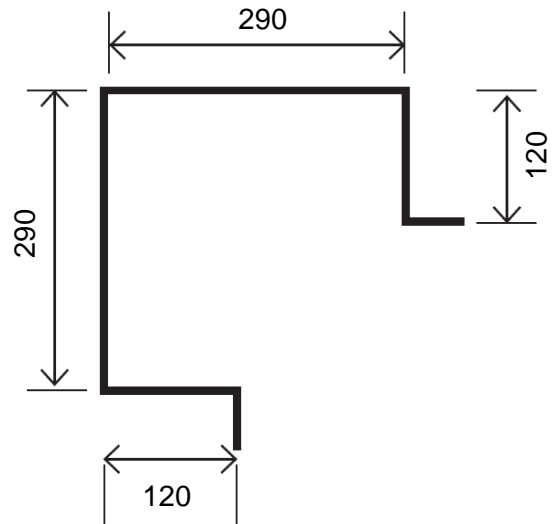

Artikel		1. Ausgabe	
Article	564042	1. Edition	6-2014
Articolo		1. Edizione	
Art. No	1-E1004-LED	Mut.	

Wandablage In-Box Luna Typ E UP
Tablette murale In-Box Luna Type E UP
Ripiano a parete In-Box Luna Typo E UP

delco tecnica

Die Massangaben in Millimeter verstehen sich unter dem Vorbehalt der Werkstoleranzen, eventuell späterer Änderungen sowie weiterer Montagemöglichkeiten. Die Haftung für Folgen fehlerhafter oder unvollständiger Massangaben ist ausgeschlossen (Art. 100 OR).

Les dimensions en millimètre s'entendent sous réserve des tolérances d'usine, d'éventuelles modifications ultérieures, de même que de nouvelles possibilités de montage. La responsabilité ne peut être engagée en cas de cotes manquantes ou erronées (CD art. 100).

Le dimensioni in millimetri s'intendono fatte salve le tolleranze di fabbricazione, le eventuali modifiche successive e le ulteriori alternative di montaggio. Si declina qualsiasi responsabilità per le conseguenze legate a dimensioni errate o incomplete (art. 100 CO).