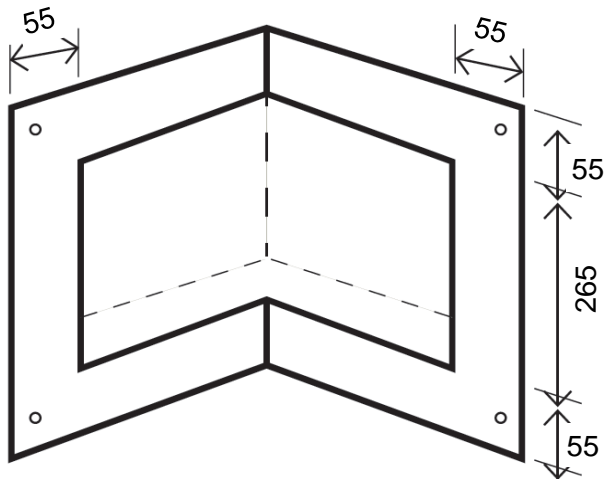

Die Massangaben in Millimeter verstehen sich unter dem Vorbehalt der Werkstoleranzen, eventuell späterer Änderungen sowie weiterer Montagemöglichkeiten. Die Haftung für Folgen fehlerhafter oder unvollständiger Massangaben ist ausgeschlossen (Art. 100 OR).

Les dimensions en millimètre s'entendent sous réserve des tolérances d'usine, d'éventuelles modifications ultérieures, de même que de nouvelles possibilités de montage. La responsabilité ne peut être engagée en cas de cotes manquantes ou erronées (CD art. 100).

Le dimensioni in millimetri s'intendono fatte salve le tolleranze di fabbricazione, le eventuali modifiche successive e le ulteriori alternative di montaggio. Si declina qualsiasi responsabilità per le conseguenze legate a dimensioni errate o incomplete (art. 100 CO).