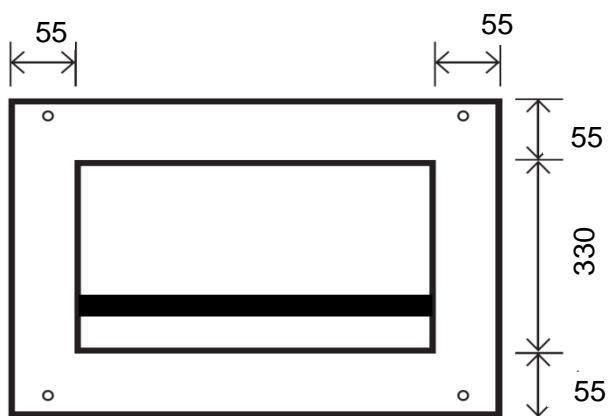

Artikel		1. Ausgabe	
Article	564048	1. Edition	10-2015
Articolo		1. Edizione	
Art. No	1-F1008H-MANO	Mut.	

Wandablage IN-BOX MANO UP
Tablette murale IN-BOX MANO UP
Ripiano a parete IN-BOX MANO

dellco tecnica

Les dimensions en millimètre s'entendent sous réserve des tolérances d'usine, d'éventuelles modifications ultérieures, de même que de nouvelles possibilités de montage. La responsabilité ne peut être engagée en cas de cotes manquantes ou erronées (CD art. 100).

Le dimensioni in millimetri s'intendono fatte salve le tolleranze di fabbricazione, le eventuali modifiche successive e le ulteriori alternative di montaggio. Si declina qualsiasi responsabilità per le conseguenze legate a dimensioni errate o incomplete (art. 100 CO).