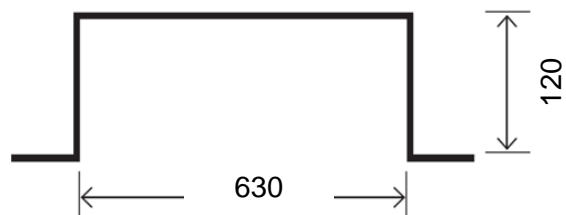

Artikel		1. Ausgabe	
Article	564048	1. Edition	10-2015
Articolo		1. Edizione	
Art. No	1-F1008H-MANO	Mut.	

Wandablage IN-BOX MANO UP
Tablette murale IN-BOX MANO UP
Ripiano a parete IN-BOX MANO

dellco tecnica

Les dimensions en millimètre s'entendent sous réserve des tolérances d'usine, d'éventuelles modifications ultérieures, de même que de nouvelles possibilités de montage. La responsabilité ne peut être engagée en cas de cotes manquantes ou erronées (CD art. 100).