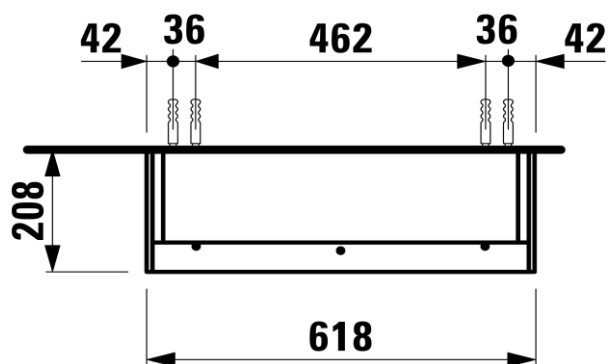

Artikel	611013	1. Ausgabe	
Article		1. Edition	1-2023
Articolo		1. Edizione	
Art. No	H403741112XXX1	Mut.	

Spiegelschrank LANI
 Armoire de toilette LANI
 Armadietto da bagno LANI

LAUFEN

Die Massangaben in Millimeter verstehen sich unter dem Vorbehalt der Werkstoleranzen, eventuell späterer Änderungen sowie weiterer Montagemöglichkeiten. Die Haftung für Folgen fehlerhafter oder unvollständiger Massangaben ist ausgeschlossen (Art. 100 OR).

Les dimensions en millimètre s'entendent sous réserve des tolérances d'usine, d'éventuelles modifications ultérieures, de même que de nouvelles possibilités de montage. La responsabilité ne peut être engagée en cas de cotes manquantes ou erronées (CD art. 100).

Le dimensioni in millimetri s'intendono fatte salve le tolleranze di fabbricazione, le eventuali modifiche successive e le ulteriori alternative di montaggio. Si declina qualsiasi responsabilità per le conseguenze legate a dimensioni errate o incomplete (art. 100 CO).