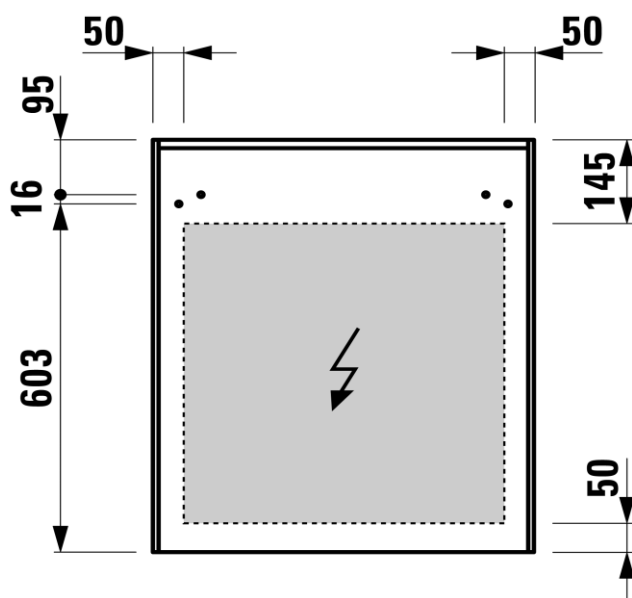

Artikel	611013	1. Ausgabe	
Article		1. Edition	1-2023
Articolo		1. Edizione	
Art. No	H403741112XXX1	Mut.	

Spiegelschrank LANI
 Armoire de toilette LANI
 Armadietto da bagno LANI

LAUFEN

Die Massangaben in Millimeter verstehen sich unter dem Vorbehalt der Werkstoleranzen, eventuell späterer Änderungen sowie weiterer Montagemöglichkeiten. Die Haftung für Folgen fehlerhafter oder unvollständiger Massangaben ist ausgeschlossen (Art. 100 OR).

Les dimensions en millimètre s'entendent sous réserve des tolérances d'usine, d'éventuelles modifications ultérieures, de même que de nouvelles possibilités de montage. La responsabilité ne peut être engagée en cas de cotes manquantes ou erronées (CD art. 100).

Le dimensioni in millimetri s'intendono fatte salve le tolleranze di fabbricazione, le eventuali modifiche successive e le ulteriori alternative di montaggio. Si declina qualsiasi responsabilità per le conseguenze legate a dimensioni errate o incomplete (art. 100 CO).