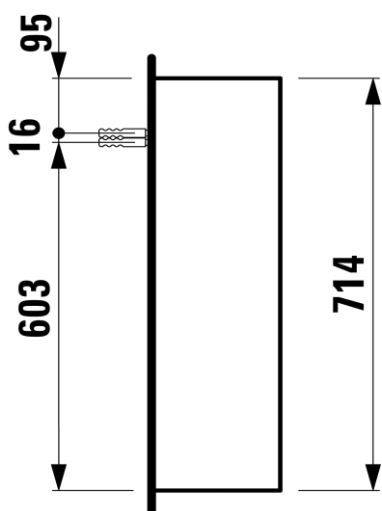

Artikel	611013	1. Ausgabe	
Article		1. Edition	1-2023
Articolo		1. Edizione	
Art. No	H403741112XXX1	Mut.	

Spiegelschrank LANI
 Armoire de toilette LANI
 Armadietto da bagno LANI

LAUFEN

Die Massangaben in Millimeter verstehen sich unter dem Vorbehalt der Werkstoleranzen, eventuell späterer Änderungen sowie weiterer Montagemöglichkeiten. Die Haftung für Folgen fehlerhafter oder unvollständiger Massangaben ist ausgeschlossen (Art. 100 OR).

Les dimensions en millimètre s'entendent sous réserve des tolérances d'usine, d'éventuelles modifications ultérieures, de même que de nouvelles possibilités de montage. La responsabilité ne peut être engagée en cas de cotes manquantes ou erronées (CD art. 100).

Le dimensioni in millimetri s'intendono fatte salve le tolleranze di fabbricazione, le eventuali modifiche successive e le ulteriori alternative di montaggio. Si declina qualsiasi responsabilità per le conseguenze legate a dimensioni errate o incomplete (art. 100 CO).