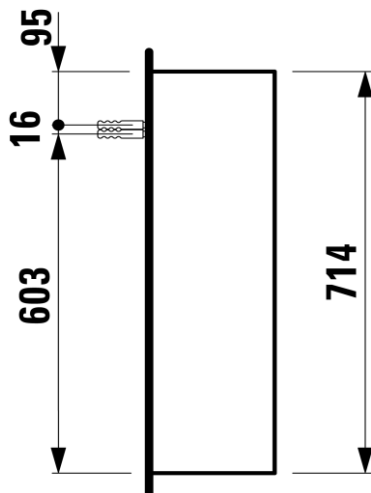

Artikel		1. Ausgabe
Article	611015	1. Edition 1-2023
Articolo		1. Edizione
Art. No	H403772112XXX1	Mut.

Spiegelschrank LANI
Armoire de toilette LANI
Armadietto da bagno LANI

LAUFEN

Die Massangaben in Millimeter verstehen sich unter dem Vorbehalt der Werkstoleranzen, eventuell späterer Änderungen sowie weiterer Montagemöglichkeiten. Die Haftung für Folgen fehlerhafter oder unvollständiger Massangaben ist ausgeschlossen (Art. 100 OR).

Les dimensions en millimètre s'entendent sous réserve des tolérances d'usine, d'éventuelles modifications ultérieures, de même que de nouvelles possibilités de montage. La responsabilité ne peut être engagée en cas de cotes manquantes ou erronées (CD art. 100).

Le dimensioni in millimetri s'intendono fatte salve le tolleranze di fabbricazione, le eventuali modifiche successive e le ulteriori alternative di montaggio. Si declina qualsiasi responsabilità per le conseguenze legate a dimensioni errate o incomplete (art. 100 CO).