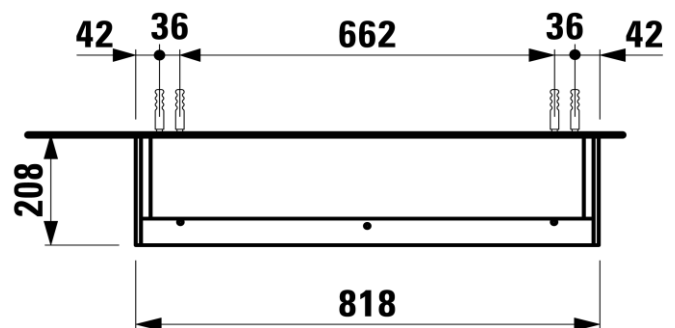

Artikel		1. Ausgabe
Article	611015	1. Edition 1-2023
Articolo		1. Edizione
Art. No	H403772112XXX1	Mut.

Spiegelschrank LANI
Armoire de toilette LANI
Armadietto da bagno LANI

LAUFEN

Die Massangaben in Millimeter verstehen sich unter dem Vorbehalt der Werkstoleranzen, eventuell späterer Änderungen sowie weiterer Montagemöglichkeiten. Die Haftung für Folgen fehlerhafter oder unvollständiger Massangaben ist ausgeschlossen (Art. 100 OR).

Les dimensions en millimètre s'entendent sous réserve des tolérances d'usine, d'éventuelles modifications ultérieures, de même que de nouvelles possibilités de montage. La responsabilité ne peut être engagée en cas de cotes manquantes ou erronées (CD art. 100).

Le dimensioni in millimetri s'intendono fatte salve le tolleranze di fabbricazione, le eventuali modifiche successive e le ulteriori alternative di montaggio. Si declina qualsiasi responsabilità per le conseguenze legate a dimensioni errate o incomplete (art. 100 CO).