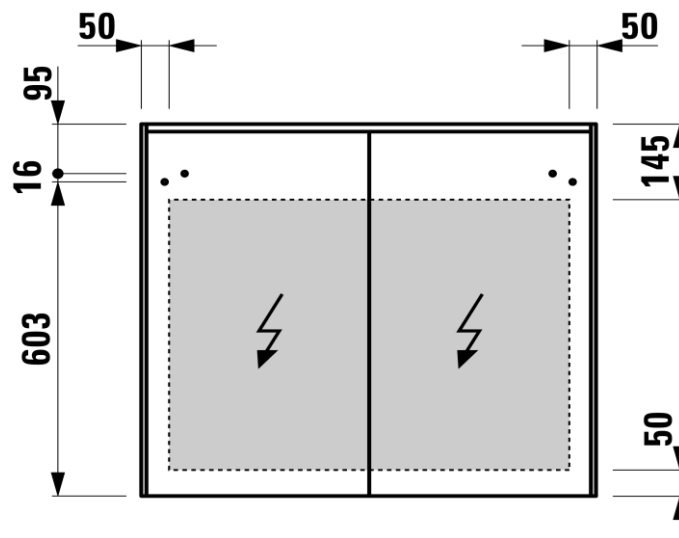

Artikel		1. Ausgabe
Article	611015	1. Edition 1-2023
Articolo		1. Edizione
Art. No	H403772112XXX1	Mut.

Spiegelschrank LANI
Armoire de toilette LANI
Armadietto da bagno LANI

LAUFEN

Die Massangaben in Millimeter verstehen sich unter dem Vorbehalt der Werkstoleranzen, eventuell späterer Änderungen sowie weiterer Montagemöglichkeiten. Die Haftung für Folgen fehlerhafter oder unvollständiger Massangaben ist ausgeschlossen (Art. 100 OR).

Les dimensions en millimètre s'entendent sous réserve des tolérances d'usine, d'éventuelles modifications ultérieures, de même que de nouvelles possibilités de montage. La responsabilité ne peut être engagée en cas de cotes manquantes ou erronées (CD art. 100).

Le dimensioni in millimetri s'intendono fatte salve le tolleranze di fabbricazione, le eventuali modifiche successive e le ulteriori alternative di montaggio. Si declina qualsiasi responsabilità per le conseguenze legate a dimensioni errate o incomplete (art. 100 CO).