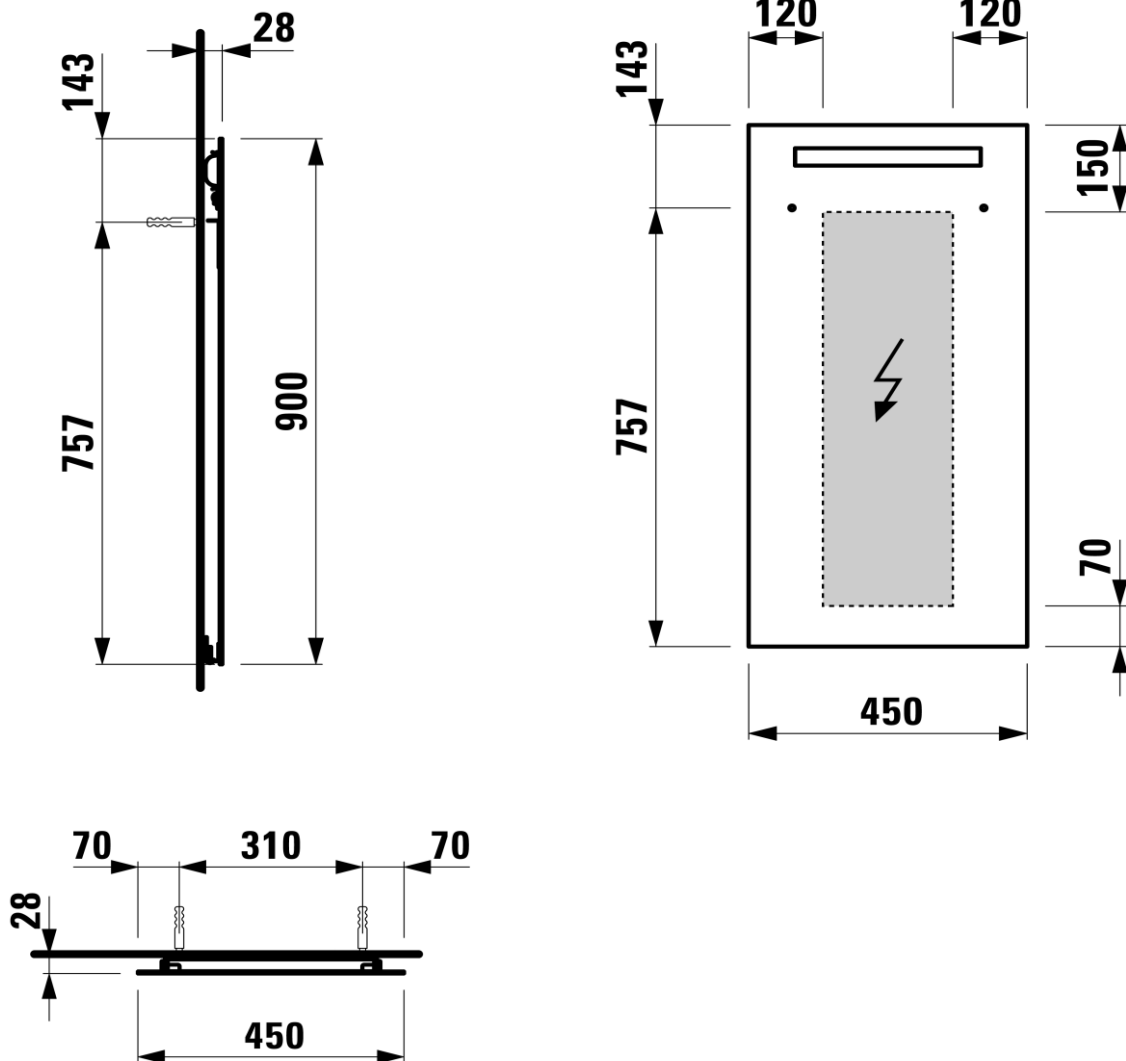

Artikel	611018	1. Ausgabe	
Article		1. Edition	1-2023
Articolo		1. Edizione	
Art. No	H4038501121441	Mut.	

Lichtspiegel LANI  
 Miroir lumineux LANI  
 Specchio c. illuminazione LANI

**LAUFEN**

Die Massangaben in Millimeter verstehen sich unter dem Vorbehalt der Werkstoleranzen, eventuell späterer Änderungen sowie weiterer Montagemöglichkeiten. Die Haftung für Folgen fehlerhafter oder unvollständiger Massangaben ist ausgeschlossen (Art. 100 OR).

Les dimensions en millimètre s'entendent sous réserve des tolérances d'usine, d'éventuelles modifications ultérieures, de même que de nouvelles possibilités de montage. La responsabilité ne peut être engagée en cas de cotes manquantes ou erronées (CD art. 100).

Le dimensioni in millimetri s'intendono fatte salve le tolleranze di fabbricazione, le eventuali modifiche successive e le ulteriori alternative di montaggio. Si declina qualsiasi responsabilità per le conseguenze legate a dimensioni errate o incomplete (art. 100 CO).