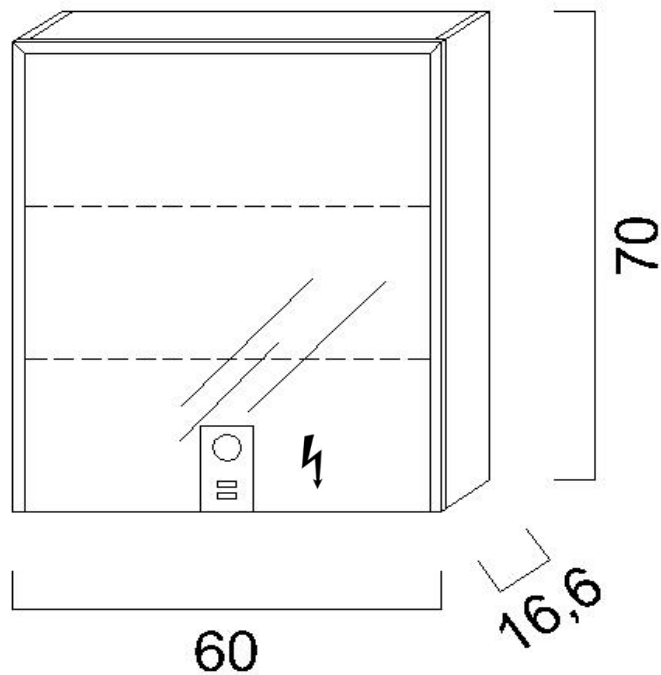

Artikel		1. Ausgabe	
Article	611042	1. Edition	1-2025
Articolo		1. Edizione	
Art. No	170060	Mut.	

Spiegelschrank TRIX
Armoire de toilette TRIX
Armadietto da bagno TRIX

Die Massangaben in cm verstehen sich unter dem Vorbehalt der Werkstoleranzen, eventuell späterer Änderungen sowie weiterer Montagemöglichkeiten. Die Haftung für Folgen fehlerhafter oder unvollständiger Massangaben ist ausgeschlossen (Art. 100 OR).

Les dimensions en cm s'entendent sous réserve des tolérances d'usine, d'éventuelles modifications ultérieures, de même que de nouvelles possibilités de montage. La responsabilité ne peut être engagée en cas de cotes manquantes ou erronées (CD art. 100).

Le dimensioni in cm s'intendono fatte salve le tolleranze di fabbricazione, le eventuali modifiche successive e le ulteriori alternative di montaggio. Si declina qualsiasi responsabilità per le conseguenze legate a dimensioni errate o incomplete (art. 100 CO).