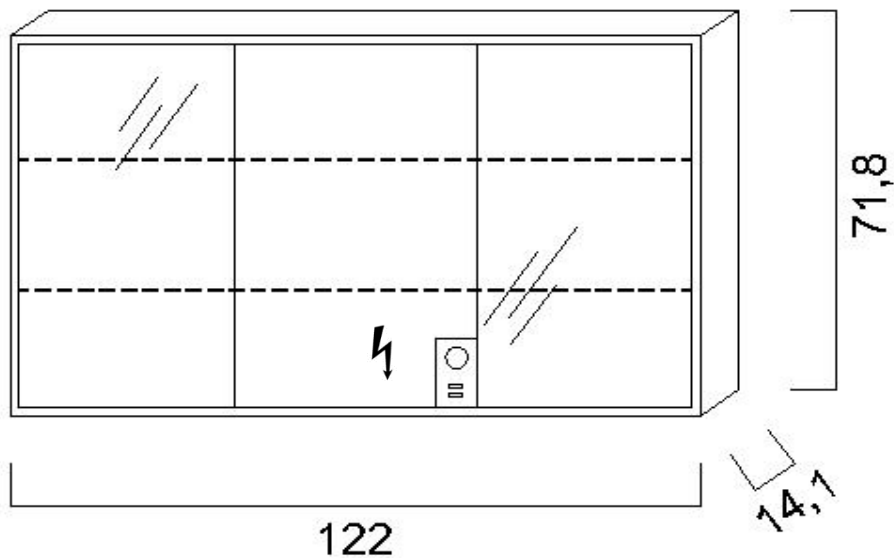

Artikel		1. Ausgabe	
Article	611052	1. Edition	1-2025
Articolo		1. Edizione	
Art. No	180064	Mut.	

Spiegelschrank ELITA
Armoire de toilette ELITA
Armadietto da bagno ELITA

Die Massangaben in cm verstehen sich unter dem Vorbehalt der Werkstoleranzen, eventuell späterer Änderungen sowie weiterer Montagemöglichkeiten. Die Haftung für Folgen fehlerhafter oder unvollständiger Massangaben ist ausgeschlossen (Art. 100 OR).

Les dimensions en cm s'entendent sous réserve des tolérances d'usine, d'éventuelles modifications ultérieures, de même que de nouvelles possibilités de montage. La responsabilité ne peut être engagée en cas de cotes manquantes ou erronées (CD art. 100).

Le dimensioni in cm s'intendono fatte salve le tolleranze di fabbricazione, le eventuali modifiche successive e le ulteriori alternative di montaggio. Si declina qualsiasi responsabilità per le conseguenze legate a dimensioni errate o incomplete (art. 100 CO).