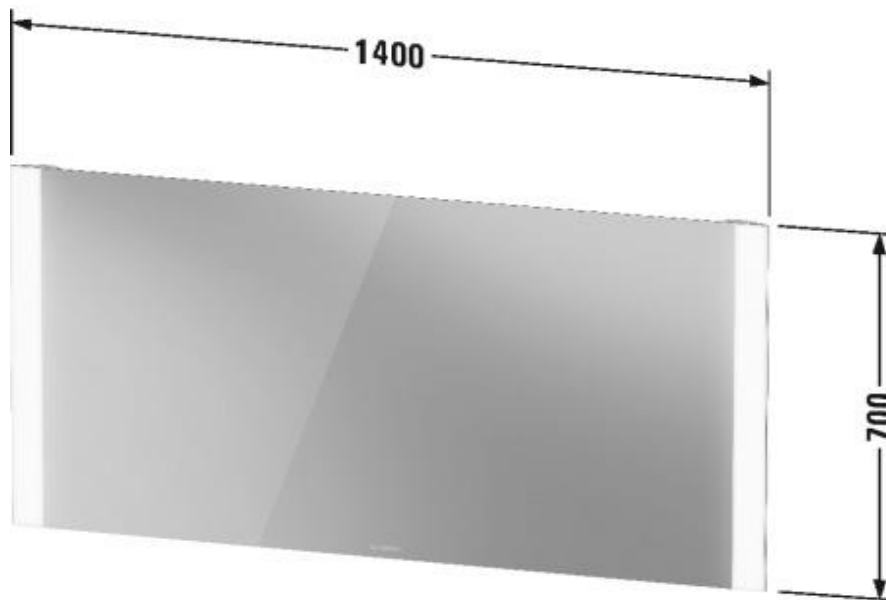

Artikel		1. Ausgabe	
Article	611651	1. Edition	6-2021
Articolo		1. Edizione	
Art. No	LM787000000	Mut.	

Lichtspiegel GOOD LED
Miroir lumineux GOOD LED
Specchio con illumin. GOOD LED

Die Massangaben in Millimeter verstehen sich unter dem Vorbehalt der Werkstoleranzen, eventuell späterer Änderungen sowie weiterer Montagemöglichkeiten. Die Haftung für Folgen fehlerhafter oder unvollständiger Massangaben ist ausgeschlossen (Art. 100 OR).

Les dimensions en millimètre s'entendent sous réserve des tolérances d'usine, d'éventuelles modifications ultérieures, de même que de nouvelles possibilités de montage. La responsabilité ne peut être engagée en cas de cotes manquantes ou erronées (CD art. 100).