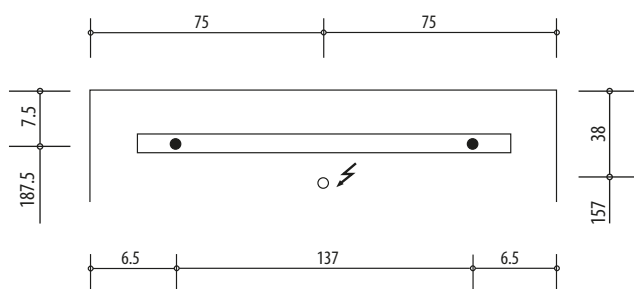

Montageschiene + Stromanschluss
Rail de suspension + Branchement électrique
Guida di montaggio + Alimentazione