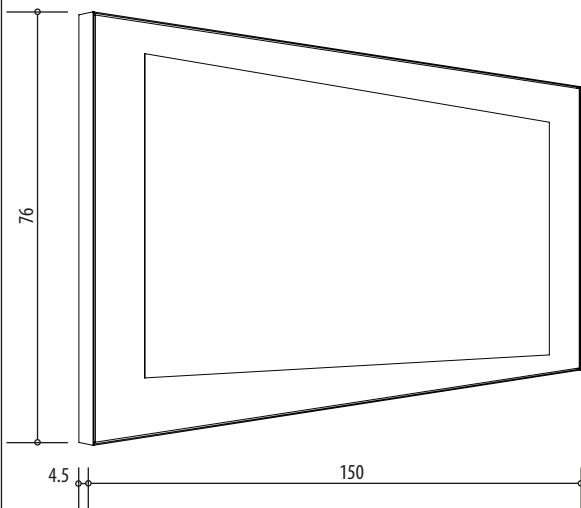

Keller

NewLife

Keller Art. Nr. 904 000 813

Artikel
Article
Articolo

614454

Ausgabe
Edition
Edizione

1-2020

Lichtspiegel NewLife 1500
Miroir lumineux NewLife 1500
Specchio luminoso NewLife 1500

Keller Spiegelschränke AG, Riedern 14, CH-9325 Roggwil
Tel. 071 454 70 70 Fax 071 454 70 77
www.guten-morgen.ch