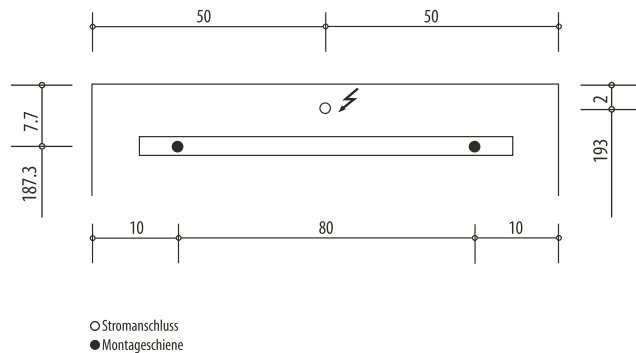

Keller

LEADER LED

Keller Art. Nr. 308 334 413

Artikel
Article
Articolo

614471

Ausgabe
Edition
Edizione

3-2013

Spiegelschrank Leader LED 1000 2T
Armoire de toilette Leader LED 1000 2P
Armadio da bagno Leader LED 1000 2P

Position Steckdosen
Position prises de courant
Posizione prese di corrente

Die Massangaben in cm verstehen sich unter dem Vorbehalt der Werkstoleranzen, eventuell späterer Änderungen sowie weiterer Montagemöglichkeiten. Die Haftung für Folgen fehlerhafter oder unvollständiger Massangaben ist ausgeschlossen. (Art. 100 OR)

Les dimensions en cm s'entendent sous réserve des tolérances d'usine, d'éventuelles modifications ultérieures, de même que de nouvelles possibilités de montage. La responsabilité ne peut être engagée en cas de cotes manquantes ou erronées (CD art. 100)

Le dimensioni in cm s'intendono fatte salve le tolleranze di fabbricazione, le eventuali modifiche successive e le ulteriori alternative di montaggio. Si declina qualsiasi responsabilità per le conseguenze legate a dimensioni errate o incomplete. (art. 100 CO)