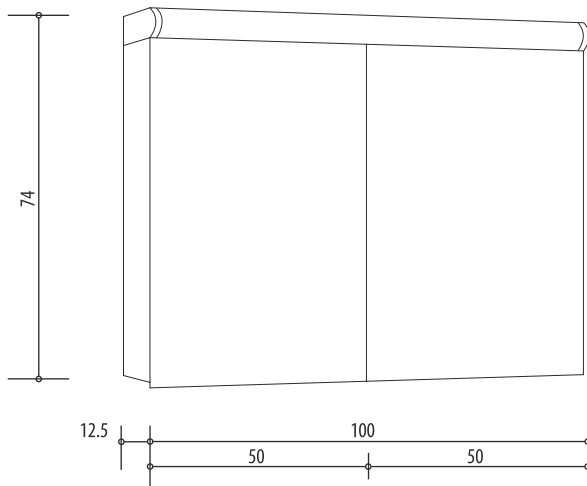

Keller

LEADER LED

Keller Art. Nr. 308 334 413

Artikel
Article
Articolo

614471

Ausgabe
Edition
Edizione

3-2013

Spiegelschrank Leader LED 1000 2T
Armoire de toilette Leader LED 1000 2P
Armadio da bagno Leader LED 1000 2P

Keller Spiegelschränke AG, Riedern 14, CH-9325 Roggwil
Tel. 071 454 70 70 Fax 071 454 70 77
www.guten-morgen.ch