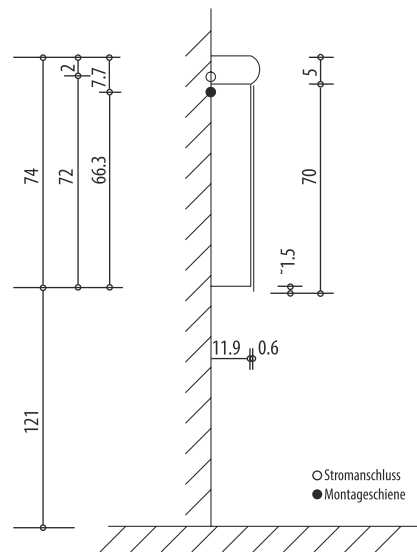

Keller

LEADER LED

Keller Art. Nr. 308 334 413

Artikel
Article
Articolo

614471

Ausgabe
Edition
Edizione

3-2013

Spiegelschrank Leader LED 1000 2T
Armoire de toilette Leader LED 1000 2P
Armadio da bagno Leader LED 1000 2P

Keller Spiegelschränke AG, Riedern 14, CH-9325 Roggwil
Tel. 071 454 70 70 Fax 071 454 70 77
www.guten-morgen.ch