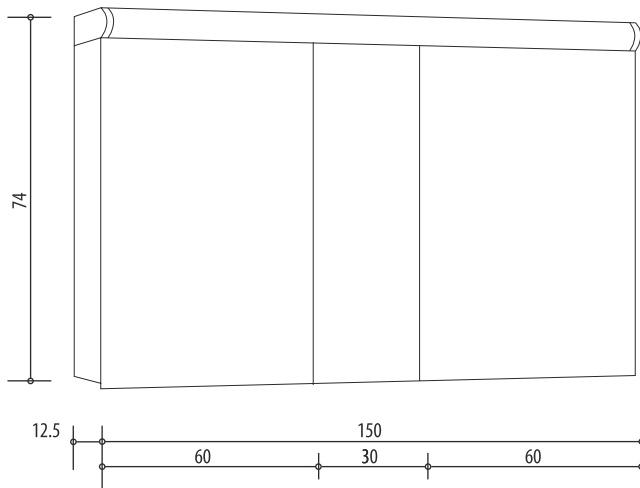

Keller

LEADER LED

Keller Art. Nr. 308 334 813

Artikel
Article
Articolo

614482

Ausgabe
Edition
Edizione

9-2016

Spiegelschrank Leader LED 1500 3T
Armoire de toilette Leader LED 1500 3P
Armadio da bagno Leader LED 1500 3P

Keller Spiegelschränke AG, Riedern 14, CH-9325 Roggwil
Tel. 071 454 70 70 Fax 071 454 70 77
www.guten-morgen.ch