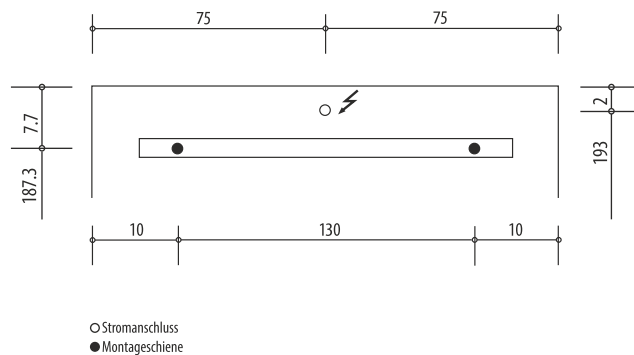

Keller

LEADER LED

Keller Art. Nr. 308 334 813

Artikel
Article
Articolo

614482

Ausgabe
Edition
Edizione

9-2016

Spiegelschrank Leader LED 1500 3T
Armoire de toilette Leader LED 1500 3P
Armadio da bagno Leader LED 1500 3P

Position Steckdosen
Position prises de courant
Posizione prese di corrente

Die Massangaben in cm verstehen sich unter dem Vorbehalt der Werkstoleranzen, eventuell späterer Änderungen sowie weiterer Montagemöglichkeiten. Die Haftung für Folgen fehlerhafter oder unvollständiger Massangaben ist ausgeschlossen. (Art. 100 OR)

Les dimensions en cm s'entendent sous réserve des tolérances d'usine, d'éventuelles modifications ultérieures, de même que de nouvelles possibilités de montage. La responsabilité ne peut être engagée en cas de cotes manquantes ou erronées (CD art. 100)

Le dimensioni in cm s'intendono fatte salve le tolleranze di fabbricazione, le eventuali modifiche successive e le ulteriori alternative di montaggio. Si declina qualsiasi responsabilità per le conseguenze legate a dimensioni errate o incomplete. (art. 100 CO)