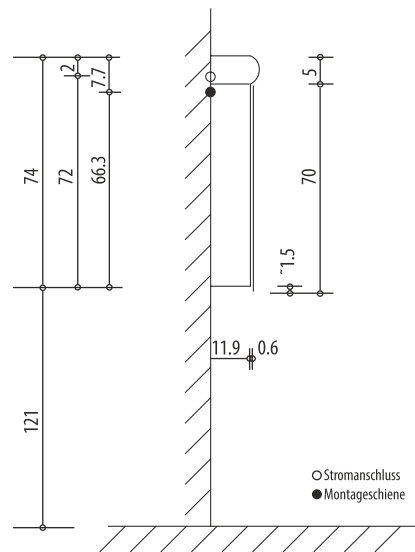

Keller

LEADER LED

Keller Art. Nr. 308 334 813

Artikel
Article
Articolo

614482

Ausgabe
Edition
Edizione

9-2016

Spiegelschrank Leader LED 1500 3T
Armoire de toilette Leader LED 1500 3P
Armadio da bagno Leader LED 1500 3P

Keller Spiegelschränke AG, Riedern 14, CH-9325 Roggwil
Tel. 071 454 70 70 Fax 071 454 70 77
www.guten-morgen.ch