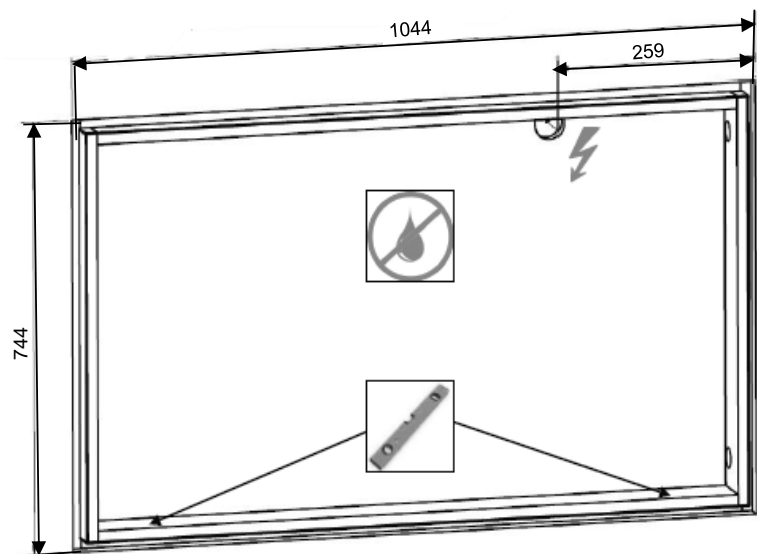

Artikel		1. Ausgabe	
Article	614506	1. Edition	4-2020
Articolo		1. Edizione	
Art. No	EBR1000IL	Mut.	

Einbaurahmen ILLUMINATO
Cadre à encastrer ILLUMINATO
Telaio ad incasso ILLUMINATO

Keller

Die Massangaben in Zentimeter verstehen sich unter dem Vorbehalt der Werkstoleranzen, eventuell späterer Änderungen sowie weiterer Montagemöglichkeiten. Die Haftung für Folgen fehlerhafter oder unvollständiger Massangaben ist ausgeschlossen (Art. 100 OR).

Les dimensions en centimètre s'entendent sous réserve des tolérances d'usine, d'éventuelles modifications ultérieures, de même que de nouvelles possibilités de montage. La responsabilité ne peut être engagée en cas de cotes manquantes ou erronées (CD art. 100).

Le dimensioni in centimetro s'intendono fatte salve le tolleranze di fabbricazione, le eventuali modifiche successive e le ulteriori alternative di montaggio. Si declina qualsiasi responsabilità per le conseguenze legate a dimensioni errate o incomplete (art. 100 CO).