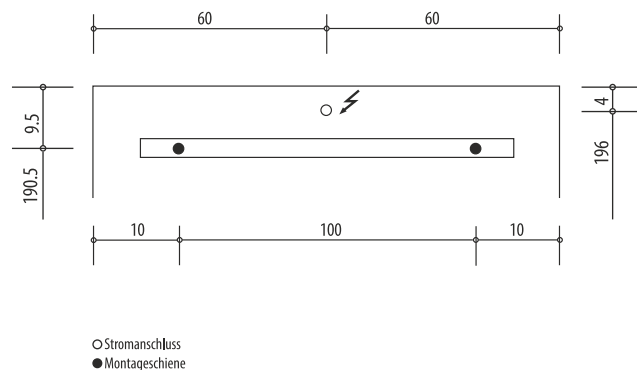

Keller

AVANCE NEW LED

Keller Art. Nr. 306 403 513

Artikel
Article
Articolo

614 782

Ausgabe
Edition
Edizione

3-2016

Spiegelschrank Avance New LED 1200 2T
Armoire de toilette Avance New LED 1200 2P
Armadio da bagno Avance New LED 1200 2P

Position Steckdosen
Position prises de courant
Posizione prese di corrente

Die Massangaben in cm verstehen sich unter dem Vorbehalt der Werkstoleranzen, eventuell späterer Änderungen sowie weiterer Montagemöglichkeiten. Die Haftung für Folgen fehlerhafter oder unvollständiger Massangaben ist ausgeschlossen. (Art. 100 OR)

Les dimensions en cm s'entendent sous réserve des tolérances d'usine, d'éventuelles modifications ultérieures, de même que de nouvelles possibilités de montage. La responsabilité ne peut être engagée en cas de cotes manquantes ou erronées (CD art. 100)

Le dimensioni in cm s'intendono fatte salve le tolleranze di fabbricazione, le eventuali modifiche successive e le ulteriori alternative di montaggio. Si declina qualsiasi responsabilità per le conseguenze legate a dimensioni errate o incomplete. (art. 100 CO)