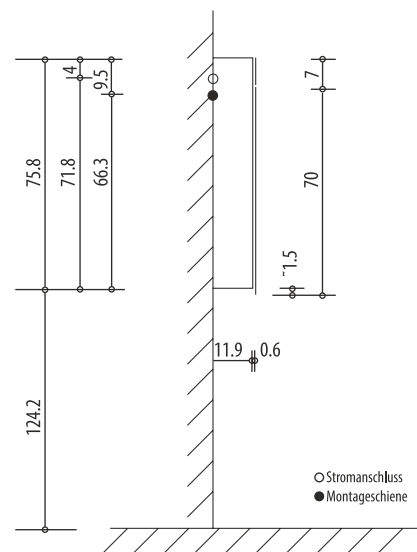

Keller

AVANCE NEW LED

Keller Art. Nr. 306 403 513

Artikel
Article
Articolo

614 782

Ausgabe
Edition
Edizione

3-2016

Spiegelschrank Avance New LED 1200 2T
Armoire de toilette Avance New LED 1200 2P
Armadio da bagno Avance New LED 1200 2P

Keller Spiegelschränke AG, Riedern 14, CH-9325 Roggwil
Tel. 071 454 70 70 Fax 071 454 70 77
www.guten-morgen.ch