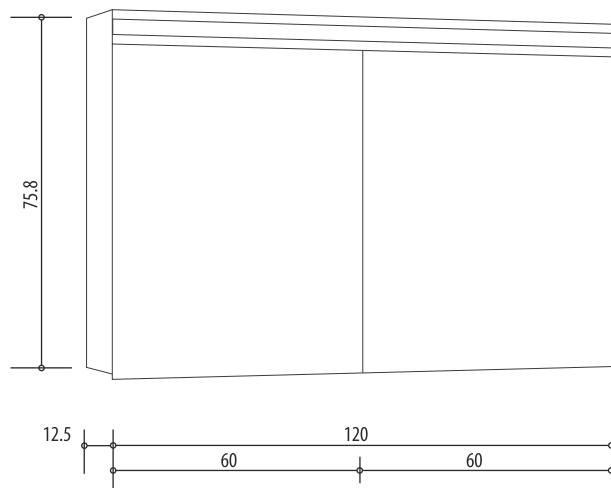

Keller

AVANCE NEW LED

Keller Art. Nr. 306 403 513

Artikel
Article
Articolo

614 782

Ausgabe
Edition
Edizione

3-2016

Spiegelschrank Avance New LED 1200 2T
Armoire de toilette Avance New LED 1200 2P
Armadio da bagno Avance New LED 1200 2P

Keller Spiegelschränke AG, Riedern 14, CH-9325 Roggwil
Tel. 071 454 70 70 Fax 071 454 70 77
www.guten-morgen.ch