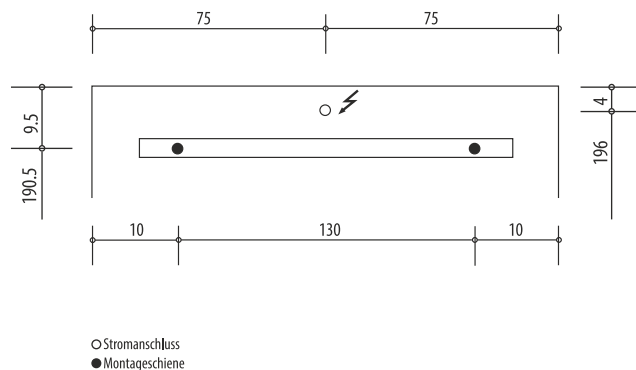

Keller

AVANCE NEW LED

Keller Art. Nr. 306 403 813

Artikel
Article
Articolo

614 785

Ausgabe
Edition
Edizione

3-2016

Spiegelschrank Avance New LED 1500 3T
Armoire de toilette Avance New LED 1500 3P
Armadio da bagno Avance New LED 1500 3P

Position Steckdosen
Position prises de courant
Posizione prese di corrente

Die Massangaben in cm verstehen sich unter dem Vorbehalt der Werkstoleranzen, eventuell späterer Änderungen sowie weiterer Montagemöglichkeiten. Die Haftung für Folgen fehlerhafter oder unvollständiger Massangaben ist ausgeschlossen. (Art. 100 OR)

Les dimensions en cm s'entendent sous réserve des tolérances d'usine, d'éventuelles modifications ultérieures, de même que de nouvelles possibilités de montage. La responsabilité ne peut être engagée en cas de cotes manquantes ou erronées (CD art. 100)

Le dimensioni in cm s'intendono fatte salve le tolleranze di fabbricazione, le eventuali modifiche successive e le ulteriori alternative di montaggio. Si declina qualsiasi responsabilità per le conseguenze legate a dimensioni errate o incomplete. (art. 100 CO)