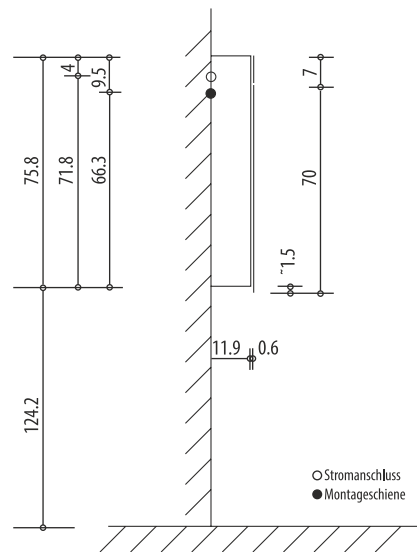

Keller

AVANCE NEW LED

Keller Art. Nr. 306 403 813

Artikel
Article
Articolo

614 785

Ausgabe
Edition
Edizione

3-2016

Spiegelschrank Avance New LED 1500 3T
Armoire de toilette Avance New LED 1500 3P
Armadio da bagno Avance New LED 1500 3P

Keller Spiegelschränke AG, Riedern 14, CH-9325 Roggwil
Tel. 071 454 70 70 Fax 071 454 70 77
www.guten-morgen.ch