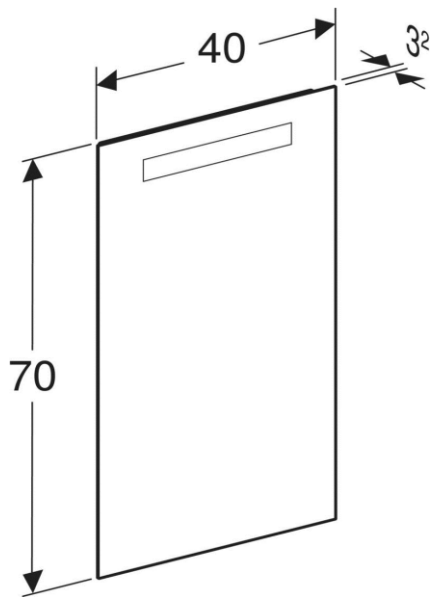

Artikel	1. Ausgabe	
Article	615426	1. Edition 3-2023
Articolo		1. Edizione

Art. No	502.803.00.1	Mut.
Lichtspiegel OPTION BASIC SQUARE		
Miroir lumineux OPTION BASIC SQUARE		
Specchio con illuminazione OPTION BASIC SQUARE		

■ GEBERIT

Die Massangaben in cm verstehen sich unter dem Vorbehalt der Werkstoleranzen, eventuell späterer Änderungen sowie weiterer Montagemöglichkeiten. Die Haftung für Folgen fehlerhafter oder unvollständiger Massangaben ist ausgeschlossen (Art. 100 OR).

Les dimensions en cm s'entendent sous réserve des tolérances d'usine, d'éventuelles modifications ultérieures, de même que de nouvelles possibilités de montage. La responsabilité ne peut être engagée en cas de cotes manquantes ou erronées (CD art. 100).

Le dimensioni in cm s'intendono fatte salve le tolleranze di fabbricazione, le eventuali modifiche successive e le ulteriori alternative di montaggio. Si declina qualsiasi responsabilità per le conseguenze legate a dimensioni errate o incomplete (art. 100 CO).