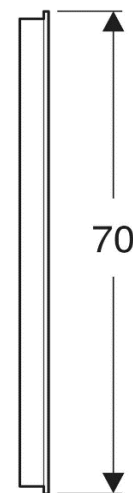

Artikel	1. Ausgabe	
Article	615426	1. Edition 3-2023
Articolo		1. Edizione

Art. No	502.803.00.1	Mut.
Lichtspiegel OPTION BASIC SQUARE		
Miroir lumineux OPTION BASIC SQUARE		
Specchio con illuminazione OPTION BASIC SQUARE		

■ GEBERIT

Die Massangaben in cm verstehen sich unter dem Vorbehalt der Werkstoleranzen, eventuell späterer Änderungen sowie weiterer Montagemöglichkeiten. Die Haftung für Folgen fehlerhafter oder unvollständiger Massangaben ist ausgeschlossen (Art. 100 OR).

Les dimensions en cm s'entendent sous réserve des tolérances d'usine, d'éventuelles modifications ultérieures, de même que de nouvelles possibilités de montage. La responsabilité ne peut être engagée en cas de cotes manquantes ou erronées (CD art. 100).

Le dimensioni in cm s'intendono fatte salve le tolleranze di fabbricazione, le eventuali modifiche successive e le ulteriori alternative di montaggio. Si declina qualsiasi responsabilità per le conseguenze legate a dimensioni errate o incomplete (art. 100 CO).