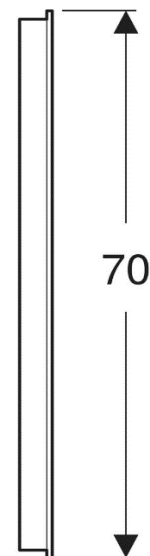

Artikel	1. Ausgabe	
Article	<b>615427</b>	1. Edition <b>3-2023</b>
Articolo		1. Edizione

Art. No	<b>502.804.00.1</b>	<b>Mut.</b>
<b>Lichtspiegel OPTION BASIC SQUARE</b>		
<b>Miroir lumineux OPTION BASIC SQUARE</b>		
<b>Specchio con illuminazione OPTION BASIC SQUARE</b>		

**■ GEBERIT**

Die Massangaben in cm verstehen sich unter dem Vorbehalt der Werkstoleranzen, eventuell späterer Änderungen sowie weiterer Montagemöglichkeiten. Die Haftung für Folgen fehlerhafter oder unvollständiger Massangaben ist ausgeschlossen (Art. 100 OR).

*Les dimensions en cm s'entendent sous réserve des tolérances d'usine, d'éventuelles modifications ultérieures, de même que de nouvelles possibilités de montage. La responsabilité ne peut être engagée en cas de cotes manquantes ou erronées (CD art. 100).*