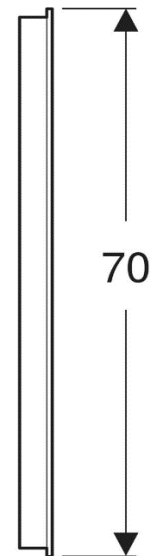

Artikel	1. Ausgabe	
Article	<b>615428</b>	1. Edition <b>3-2023</b>
Articolo		1. Edizione
Art. No	<b>502.805.00.1</b>	<b>Mut.</b>
<b>Lichtspiegel OPTION BASIC SQUARE</b>		
<b>Miroir lumineux OPTION BASIC SQUARE</b>		
<b>Specchio con illuminazione OPTION BASIC SQUARE</b>		

**■ GEBERIT**

Die Massangaben in cm verstehen sich unter dem Vorbehalt der Werkstoleranzen, eventuell späterer Änderungen sowie weiterer Montagemöglichkeiten. Die Haftung für Folgen fehlerhafter oder unvollständiger Massangaben ist ausgeschlossen (Art. 100 OR).

*Les dimensions en cm s'entendent sous réserve des tolérances d'usine, d'éventuelles modifications ultérieures, de même que de nouvelles possibilités de montage. La responsabilité ne peut être engagée en cas de cotes manquantes ou erronées (CD art. 100).*