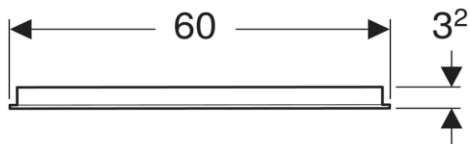

Die Massangaben in cm verstehen sich unter dem Vorbehalt der Werkstoleranzen, eventuell späterer Änderungen sowie weiterer Montagemöglichkeiten. Die Haftung für Folgen fehlerhafter oder unvollständiger Massangaben ist ausgeschlossen (Art. 100 OR).

Les dimensions en cm s'entendent sous réserve des tolérances d'usine, d'éventuelles modifications ultérieures, de même que de nouvelles possibilités de montage. La responsabilité ne peut être engagée en cas de cotes manquantes ou erronées (CD art. 100).

Le dimensioni in cm s'intendono fatte salve le tolleranze di fabbricazione, le eventuali modifiche successive e le ulteriori alternative di montaggio. Si declina qualsiasi responsabilità per le conseguenze legate a dimensioni errate o incomplete (art. 100 CO).