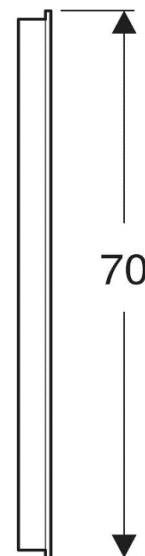

Artikel	1. Ausgabe	
Article	615429	1. Edition 3-2023
Articolo		1. Edizione

Art. No	502.806.00.1	Mut.
Lichtspiegel OPTION BASIC SQUARE		
Miroir lumineux OPTION BASIC SQUARE		
Specchio con illuminazione OPTION BASIC SQUARE		

■ GEBERIT

Die Massangaben in cm verstehen sich unter dem Vorbehalt der Werkstoleranzen, eventuell späterer Änderungen sowie weiterer Montagemöglichkeiten. Die Haftung für Folgen fehlerhafter oder unvollständiger Massangaben ist ausgeschlossen (Art. 100 OR).

Les dimensions en cm s'entendent sous réserve des tolérances d'usine, d'éventuelles modifications ultérieures, de même que de nouvelles possibilités de montage. La responsabilité ne peut être engagée en cas de cotes manquantes ou erronées (CD art. 100).

Le dimensioni in cm s'intendono fatte salve le tolleranze di fabbricazione, le eventuali modifiche successive e le ulteriori alternative di montaggio. Si declina qualsiasi responsabilità per le conseguenze legate a dimensioni errate o incomplete (art. 100 CO).