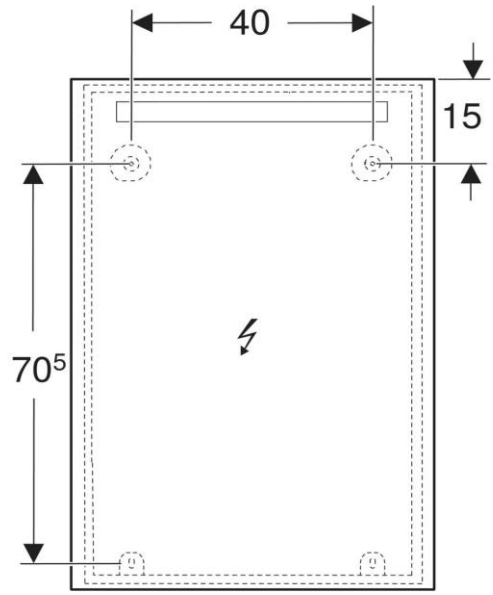

Artikel	1. Ausgabe	
Article	615435	1. Edition 3-2023
Articolo		1. Edizione

Art. No	502.812.00.1	Mut.
---------	---------------------	-------------

Lichtspiegel OPTION BASIC SQUARE
Miroir lumineux OPTION BASIC SQUARE
Specchio con illuminazione OPTION BASIC SQUARE

Die Massangaben in cm verstehen sich unter dem Vorbehalt der Werkstoleranzen, eventuell späterer Änderungen sowie weiterer Montagemöglichkeiten. Die Haftung für Folgen fehlerhafter oder unvollständiger Massangaben ist ausgeschlossen (Art. 100 OR).

Les dimensions en cm s'entendent sous réserve des tolérances d'usine, d'éventuelles modifications ultérieures, de même que de nouvelles possibilités de montage. La responsabilité ne peut être engagée en cas de cotes manquantes ou erronées (CD art. 100).

Le dimensioni in cm s'intendono fatte salve le tolleranze di fabbricazione, le eventuali modifiche successive e le ulteriori alternative di montaggio. Si declina qualsiasi responsabilità per le conseguenze legate a dimensioni errate o incomplete (art. 100 CO).