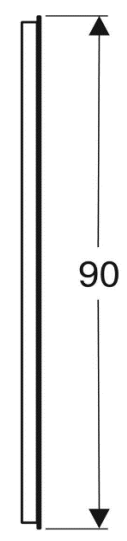

Artikel	1. Ausgabe	
Article	615435	1. Edition 3-2023
Articolo		1. Edizione

Art. No	502.812.00.1	Mut.
---------	---------------------	-------------

Lichtspiegel OPTION BASIC SQUARE
Miroir lumineux OPTION BASIC SQUARE
Specchio con illuminazione OPTION BASIC SQUARE

Die Massangaben in cm verstehen sich unter dem Vorbehalt der Werkstoleranzen, eventuell späterer Änderungen sowie weiterer Montagemöglichkeiten. Die Haftung für Folgen fehlerhafter oder unvollständiger Massangaben ist ausgeschlossen (Art. 100 OR).

Les dimensions en cm s'entendent sous réserve des tolérances d'usine, d'éventuelles modifications ultérieures, de même que de nouvelles possibilités de montage. La responsabilité ne peut être engagée en cas de cotes manquantes ou erronées (CD art. 100).