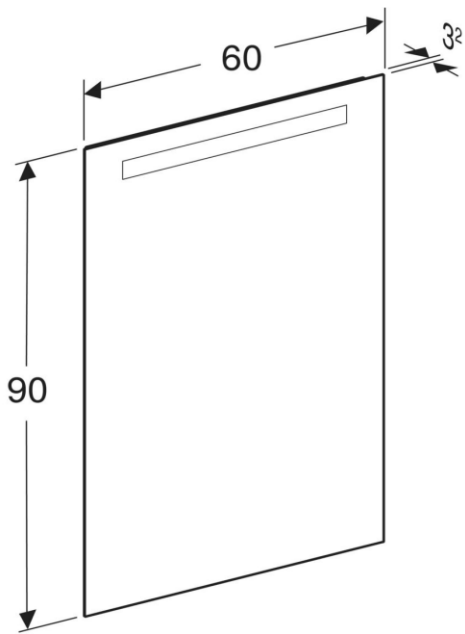

Artikel	1. Ausgabe	
Article	615435	1. Edition 3-2023
Articolo		1. Edizione

Art. No	502.812.00.1	Mut.
---------	---------------------	-------------

Lichtspiegel OPTION BASIC SQUARE
Miroir lumineux OPTION BASIC SQUARE
Specchio con illuminazione OPTION BASIC SQUARE

Les dimensions en cm s'entendent sous réserve des tolérances d'usine, d'éventuelles modifications ultérieures, de même que de nouvelles possibilités de montage. La responsabilité ne peut être engagée en cas de cotes manquantes ou erronées (CD art. 100).

Le dimensioni in cm s'intendono fatte salve le tolleranze di fabbricazione, le eventuali modifiche successive e le ulteriori alternative di montaggio. Si declina qualsiasi responsabilità per le conseguenze legate a dimensioni errate o incomplete (art. 100 CO).