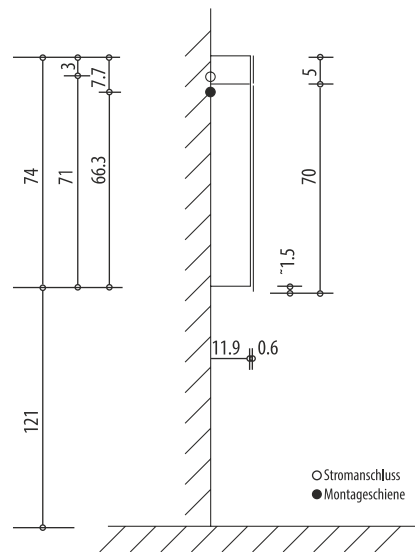

Keller

LUCE

Keller Art. Nr. 306 334 013

Flexible Bandung
Charnières flexibles
Cerniere flessibili

Artikel
Article
Articolo

616 005

Ausgabe
Edition
Edizione

2-2015

Spiegelschrank Luce 600 1T
Armoire de toilette Luce 600 1P
Armadio da bagno Luce 600 1P

Keller Spiegelschränke AG, Riedern 14, CH-9325 Roggwil
Tel. 071 454 70 70 Fax 071 454 70 77
www.guten-morgen.ch