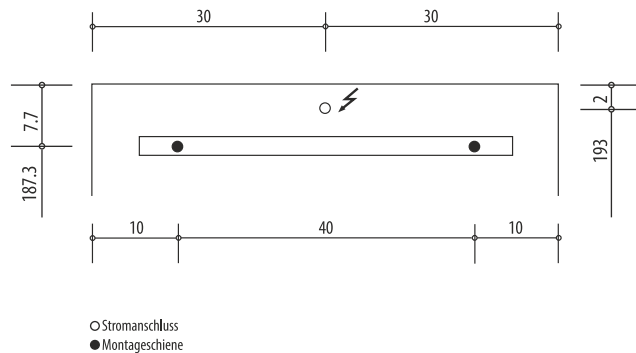

Keller

LUCE

Keller Art. Nr. 306 334 013

Flexible Bandung
Charnières flexibles
Cerniere flessibili

Artikel
Article
Articolo

616 005

Ausgabe
Edition
Edizione

2-2015

Position Steckdosen
Position prises de courant
Posizione prese di corrente

Die Massangaben in cm verstehen sich unter dem Vorbehalt der Werkstoleranzen, eventuell späterer Änderungen sowie weiterer Montagemöglichkeiten. Die Haftung für Folgen fehlerhafter oder unvollständiger Massangaben ist ausgeschlossen. (Art. 100 OR)

Les dimensions en cm s'entendent sous réserve des tolérances d'usine, d'éventuelles modifications ultérieures, de même que de nouvelles possibilités de montage. La responsabilité ne peut être engagée en cas de cotes manquantes ou erronées (CD art. 100)

Le dimensioni in cm s'intendono fatte salve le tolleranze di fabbricazione, le eventuali modifiche successive e le ulteriori alternative di montaggio. Si declina qualsiasi responsabilità per le conseguenze legate a dimensioni errate o incomplete. (art. 100 CO)