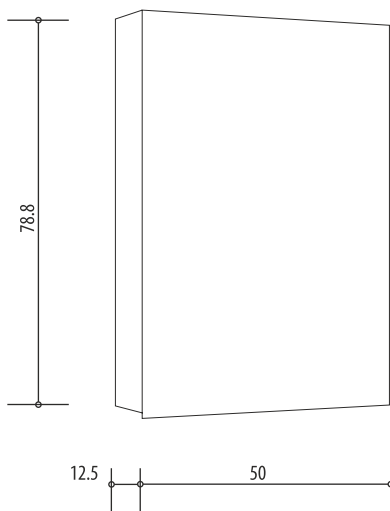

Keller

MURO 80

Keller Art. Nr. 306 313 173

Artikel
Article
Articolo

616 301

Ausgabe
Edition
Edizione

3-2013

Spiegelschrank Muro 80 500 1T / Band links
Armoire de toilette Muro 80 500 1P / charnières à gauche
Armadio da bagno Muro 80 500 1P / cerniere a sinistra

Keller Spiegelschränke AG, Riedern 14, CH-9325 Roggwil
Tel. 071 454 70 70 Fax 071 454 70 77
www.guten-morgen.ch