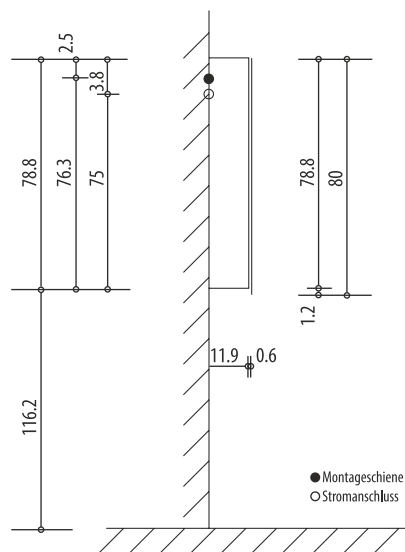

Keller

MURO 80

Keller Art. Nr. 306 313 813

Artikel
Article
Articolo

616 371

Ausgabe
Edition
Edizione

3-2013

Spiegelschrank Muro 80 1500 3T
Armoire de toilette Muro 80 1500 3P
Armadio da bagno Muro 80 1500 3P

Keller Spiegelschränke AG, Riedern 14, CH-9325 Roggwil
Tel. 071 454 70 70 Fax 071 454 70 77
www.guten-morgen.ch