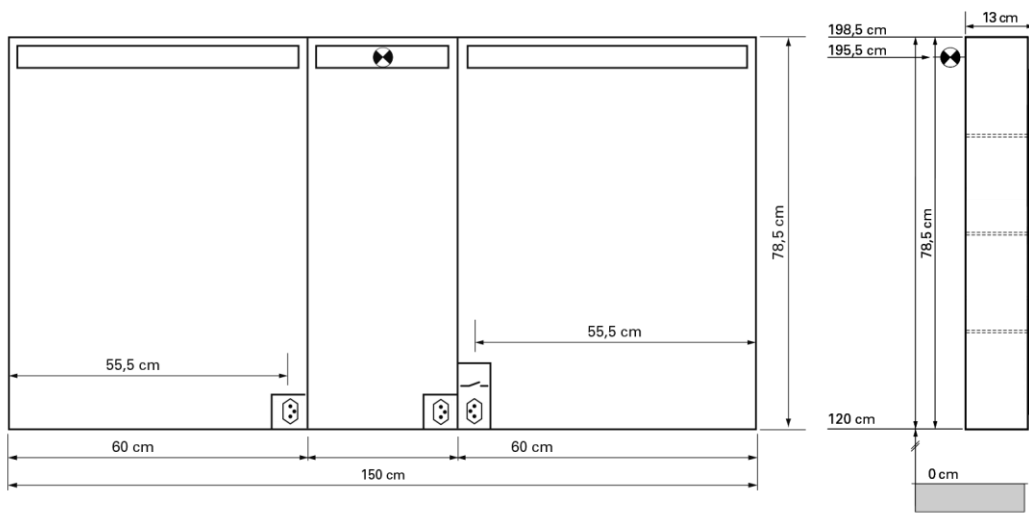

Artikel
Article
Articolo

617 137

Ausgabe
Edition
Edizione

01-2016

Art. No 27.150 Mut.

Spiegelschrank CubangoLED 3/150
Armoire de toilette CubangoLED 3/150
Armadio da bagno CubangoLED 3/150

SIDLER Metallwaren AG, 8590 Romanshorn
Telefon 071 466 90 10, Telefax 071 466 90 11
www.sidler-spiegelschraenke.ch

IP 24

Elektroanschluss
Raccord électrique
Allacciamento elettrico

Schalter
Interrupteur
Interruttore

Steckdose
Prise de courant
Presa elettrica