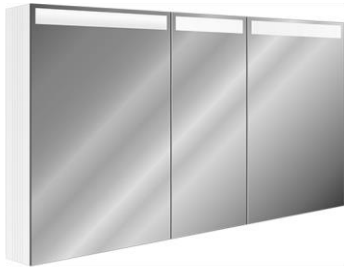

CubangoLED

SIDLER

Artikel
Article
Articolo

617 137

Ausgabe
Edition
Edizione

01-2016

Art. No 27.150 Mut.

Spiegelschrank CubangoLED 3/150
Armoire de toilette CubangoLED 3/150
Armadio da bagno CubangoLED 3/150

Steckdose
Prise de courant
Presa elettrica

Montageschiene
Support de montage
Stecca di montaggio

Befestigungslöcher unten
Trous de fixation en bas
Fori inferiori per viti di montaggio

Gehäuse aus Aluminium
LED 41 W oben, Energieeffizienz A++
LED 8 W unten, Energieeffizienz A+
1 Schalter
3 Steckdosen (SIDOS/FI nicht möglich)
3 verstellbare Glaskablen
1 Kosmetikbox, 1 Kosmetikspiegel

Boîtier en aluminium
LED 41 W, en haut, Efficacité énergétique A++
LED 8 W, en bas, Efficacité énergétique A+
1 Interrupteur
3 prises (SIDOS/FI impossible)
3 tablettes en verre réglables
1 cassette de beauté, 1 miroir grossissant

Carcassa in alluminio
LED 41 W, in alto, Efficienza energetica A++
LED 8 W, in basso, Efficienza energetica A+
1 Interruttore
3 prese (SIDOS/FI non possibile)
3 ripiani in vetro regolabili
1 box per cosmetici, 1 specchio d'ingrandimento