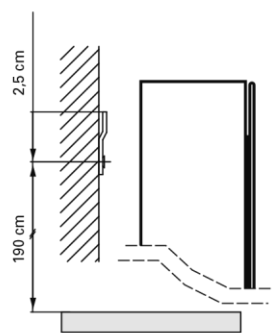

Steckdose
Prise de courant
Presa elettrica

Montageschiene
Support de montage
Stecca di montaggio

Befestigungslöcher unten
Trous de fixation en bas
Fori inferiori per viti di montaggio

Gehäuse aus Aluminium
LED 41 W oben, Energieeffizienz A++
LED 8 W unten, Energieeffizienz A+
1 Schalter
3 Steckdosen (SIDOS/FI nicht möglich)
3 verstellbare Glaskablen
1 Kosmetikbox, 1 Kosmetikspiegel

Boîtier en aluminium
LED 41 W, en haut, Efficacité énergétique A++
LED 8 W, en bas, Efficacité énergétique A+
1 Interrupteur
3 prises (SIDOS/FI impossible)
3 tablettes en verre réglables
1 cassette de beauté, 1 miroir grossissant

Carcassa in alluminio
LED 41 W, in alto, Efficienza energetica A++
LED 8 W, in basso, Efficienza energetica A+
1 Interruttore
3 prese (SIDOS/FI non possibile)
3 ripiani in vetro regolabili
1 box per cosmetici, 1 specchio d'ingrandimento