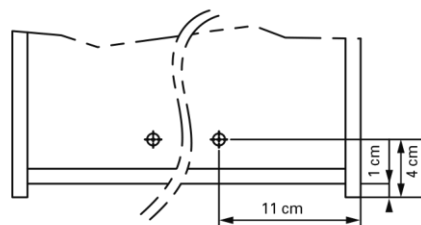

Steckdose
Prise de courant
Presa elettrica

Montageschiene
Support de montage
Stecca di montaggio

Befestigungslöcher unten
Trous de fixation en bas
Fori inferiori per viti di montaggio

Gehäuse aus Aluminium
LED 41 W oben, Energieeffizienz A++
LED 8 W unten, Energieeffizienz A+
1 Schalter
3 Steckdosen (SIDOS/FI nicht möglich)
3 verstellbare Glaskablen
1 Kosmetikbox, 1 Kosmetikspiegel

Boîtier en aluminium
LED 41 W, en haut, Efficacité énergétique A++
LED 8 W, en bas, Efficacité énergétique A+
1 Interrupteur
3 prises (SIDOS/FI impossible)
3 tablettes en verre réglables
1 cassette de beauté, 1 miroir grossissant