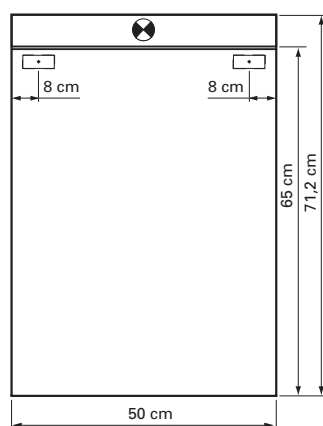

Spiegelschrank Avona Novo 1/50, l+r
Armoire de toilette Avona Novo 1/50, g+d
Armadio da bagno Avona Novo 1/50, s+d

SIDLER Metallwaren AG, 8590 Romanshorn
Telefon 071 466 90 10
www.sidler.swiss

IP 24

⊗
Elektroanschluss
Raccord électrique
Allacciamento elettrico

Les dimensions en centimètre s'entendent sous réserve des tolérances d'usine, d'éventuelles modifications ultérieures, de même que de nouvelles possibilités de montage. La responsabilité ne peut être engagée en cas de cotes manquantes ou erronées (CD art. 100).

Le dimensioni in centimetri si intendono indicate con riserva delle usuali tolleranze di fabbricazione, delle eventuali successive modifiche e delle nuove possibilità di montaggio. Si declina ogni responsabilità per conseguenze derivanti da indicazioni errate o incomplete delle dimensioni (art. 100 CO).