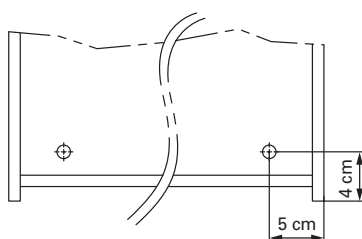

Spiegelschrank Avona Novo 1/50, l+r
Armoire de toilette Avona Novo 1/50, g+d
Armadio da bagno Avona Novo 1/50, s+d

SIDLER Metallwaren AG, 8590 Romanshorn
Telefon 071 466 90 10
www.sidler.swiss

IP 24

⊗
Elektroanschluss
Raccord électrique
Allacciamento elettrico

□
Steckdose
Prise de courant
Presa elettrica

Montageschiene
Support de montage
Stecca di montaggio

Befestigungslöcher unten
Trous de fixation en bas
Fori inferiori per viti di montaggio

Die Massangaben in Zentimeter verstehen sich unter dem Vorbehalt der Werkstoleranzen, eventuell späterer Änderungen sowie weiterer Montagemöglichkeiten. Die Haftung für Folgen fehlerhafter oder unvollständiger Massangaben ist ausgeschlossen (Art. 100 OR).

Les dimensions en centimètre s'entendent sous réserve des tolérances d'usine, d'éventuelles modifications ultérieures, de même que de nouvelles possibilités de montage. La responsabilité ne peut être engagée en cas de cotes manquantes ou erronées (CD art. 100).