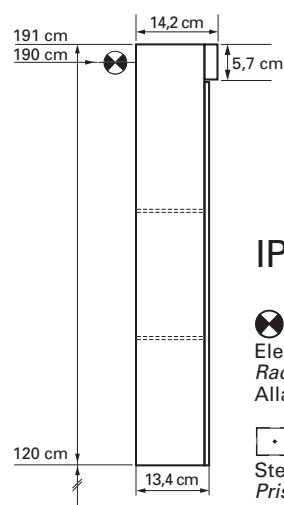

Spiegelschrank Avona Novo 1/50, l+r
Armoire de toilette Avona Novo 1/50, g+d
Armadio da bagno Avona Novo 1/50, s+d

SIDLER Metallwaren AG, 8590 Romanshorn
Telefon 071 466 90 10
www.sidler.swiss

IP 24

⊗
Elektroanschluss
Raccord électrique
Allacciamento elettrico

□
Steckdose
Prise de courant
Presa elettrica

Montageschiene
Support de montage
Stecca di montaggio

Befestigungslöcher unten
Trous de fixation en bas
Fori inferiori per viti di montaggio

Die Massangaben in Zentimeter verstehen sich unter dem Vorbehalt der Werkstoleranzen, eventuell späterer Änderungen sowie weiterer Montagemöglichkeiten. Die Haftung für Folgen fehlerhafter oder unvollständiger Massangaben ist ausgeschlossen (Art. 100 OR).

Les dimensions en centimètre s'entendent sous réserve des tolérances d'usine, d'éventuelles modifications ultérieures, de même que de nouvelles possibilités de montage. La responsabilité ne peut être engagée en cas de cotes manquantes ou erronées (CD art. 100).

Le dimensioni in centimetri si intendono indicate con riserva delle usuali tolleranze di fabbricazione, delle eventuali successive modifiche e delle nuove possibilità di montaggio. Si declina ogni responsabilità per conseguenze derivanti da indicazioni errate o incomplete delle dimensioni (art. 100 CO).