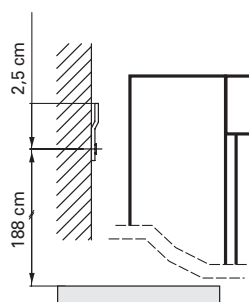

Spiegelschrank Avona Novo 1/50, l+r
Armoire de toilette Avona Novo 1/50, g+d
Armadio da bagno Avona Novo 1/50, s+d

SIDLER Metallwaren AG, 8590 Romanshorn
Telefon 071 466 90 10
www.sidler.swiss

IP 24

⊗
Elektroanschluss
Raccord électrique
Allacciamento elettrico

□
Steckdose
Prise de courant
Presa elettrica

Montageschiene
Support de montage
Stecca di montaggio

Befestigungslöcher unten
Trous de fixation en bas
Fori inferiori per viti di montaggio

Die Massangaben in Zentimeter verstehen sich unter dem Vorbehalt der Werkstoleranzen, eventuell späterer Änderungen sowie weiterer Montagemöglichkeiten. Die Haftung für Folgen fehlerhafter oder unvollständiger Massangaben ist ausgeschlossen (Art. 100 OR).

Les dimensions en centimètre s'entendent sous réserve des tolérances d'usine, d'éventuelles modifications ultérieures, de même que de nouvelles possibilités de montage. La responsabilité ne peut être engagée en cas de cotes manquantes ou erronées (CD art. 100).

Le dimensioni in centimetri si intendono indicate con riserva delle usuali tolleranze di fabbricazione, delle eventuali successive modifiche e delle nuove possibilità di montaggio. Si declina ogni responsabilità per conseguenze derivanti da indicazioni errate o incomplete delle dimensioni (art. 100 CO).