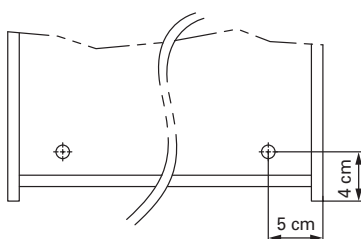

SIDLER Metallwaren AG, 8590 Romanshorn
Telefon 071 466 90 10
www.sidler.swiss

IP 24

⊗
Elektroanschluss
Raccord électrique
Allacciamento elettrico

□
Steckdose
Prise de courant
Presa elettrica

Montageschiene
Support de montage
Stecca di montaggio

Befestigungslöcher unten
Trous de fixation en bas
Fori inferiori per viti di montaggio

Die Massangaben in Zentimeter verstehen sich unter dem Vorbehalt der Werkstoleranzen, eventuell späterer Änderungen sowie weiterer Montagemöglichkeiten. Die Haftung für Folgen fehlerhafter oder unvollständiger Massangaben ist ausgeschlossen (Art. 100 OR).

Les dimensions en centimètre s'entendent sous réserve des tolérances d'usine, d'éventuelles modifications ultérieures, de même que de nouvelles possibilités de montage. La responsabilité ne peut être engagée en cas de cotes manquantes ou erronées (CD art. 100).