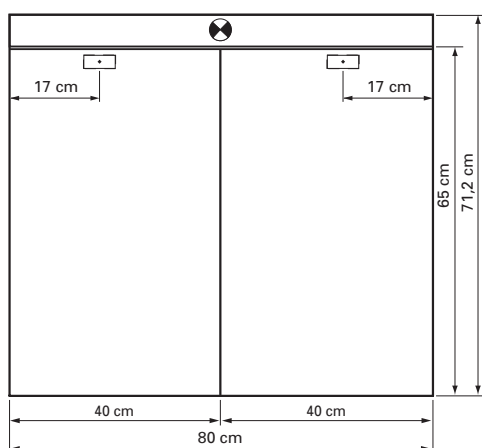

SIDLER

Avona Novo

Artikel
Article
Articolo

617 146

Ausgabe
Edition
Edizione

5-2022

Art. No 24.080 Mut.

Spiegelschrank Avona Novo 2/80
Armoire de toilette Avona Novo 2/80
Armadio da bagno Avona Novo 2/80

SIDLER Metallwaren AG, 8590 Romanshorn
Telefon 071 466 90 10
www.sidler.swiss

IP 24

⊗
Elektroanschluss
Raccord électrique
Allacciamento elettrico

□
Steckdose
Prise de courant
Presa elettrica