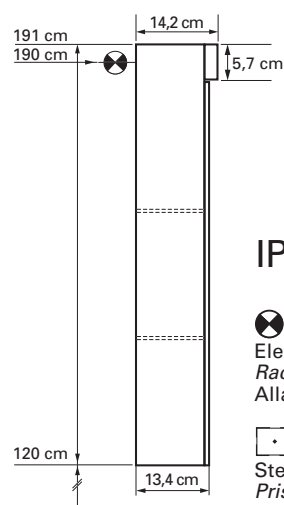

SIDLER

Avona Novo

Artikel
Article
Articolo

617 146

Ausgabe
Edition
Edizione

5-2022

Art. No 24.080 Mut.

Spiegelschrank Avona Novo 2/80
Armoire de toilette Avona Novo 2/80
Armadio da bagno Avona Novo 2/80

SIDLER Metallwaren AG, 8590 Romanshorn
Telefon 071 466 90 10
www.sidler.swiss

IP 24

⊗
Elektroanschluss
Raccord électrique
Allacciamento elettrico

□
Steckdose
Prise de courant
Presa elettrica