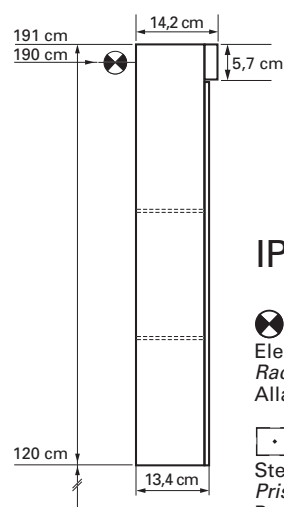

Artikel
Article
Articolo

617 148

Ausgabe
Edition
Edizione

5-2022

Art. No 24.100 Mut.

Spiegelschrank Avona Novo 2/100
Armoire de toilette Avona Novo 2/100
Armadio da bagno Avona Novo 2/100

SIDLER Metallwaren AG, 8590 Romanshorn
Telefon 071 466 90 10
www.sidler.swiss

IP 24

⊗
Elektroanschluss
Raccord électrique
Allacciamento elettrico

□
Steckdose
Prise de courant
Presa elettrica