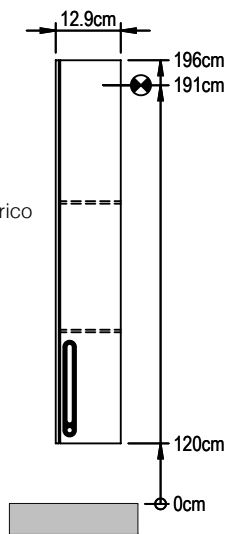

Artikel Article Articolo	617 162	Ausgabe Edition Edizione	6-2022

Art. No	12.050	Mut.	

Spiegelschrank Focus AP FSP 1/50/L
Armoire de toilette Focus AP FSP 1/50/L
Armadio da bagno Focus AP FSP 1/50/L

SIDLER Metallwaren AG, 8590 Romanshorn
Telefon 071 466 90 10, Telefax 071 466 90 11
www.sidler.swiss

IP 24

⊗ Elektroanschluss
Raccord électrique
Allacciamento elettrico

⏏ Steckdose
Prise de courant
Presa elettrica

U Slider
Slider
Slider