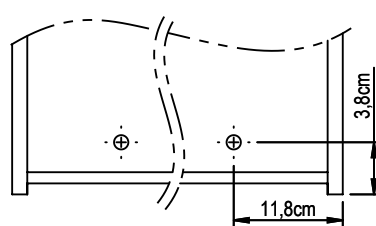

IP 24

⊗ Elektroanschluss  
Raccord électrique  
Allacciamento elettrico

⏏ Steckdose  
Prise de courant  
Presa elettrica

U Slider  
Slider  
Slider

Montageschiene  
Support de montage  
Stecca di montaggio

Befestigungslöcher unten  
Trous de fixation en bas  
Fori inferiori per viti di montaggio

Phase / Line / Fase

Neutralleiter / Fil neutre / Neutro

Schutzleiter / Terre / Massa a terra

Hauptlicht / L'éclairage principal / la fase della luce principale commutata