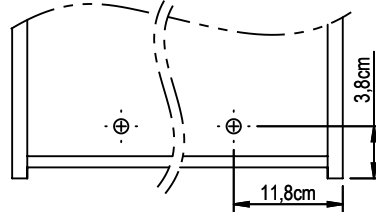

IP 24

⊗ Elektroanschluss  
 Raccord électrique  
 Allacciamento elettrico

⏏ Steckdose  
 Prise de courant  
 Presa elettrica

U Slider  
 Slider  
 Slider

Montageschiene  
 Support de montage  
 Stecca di montaggio

Befestigungslöcher unten  
 Trous de fixation en bas  
 Fori inferiori per viti di montaggio

Phase / Line / Fase

Neutralleiter / Fil neutre / Neutro

Schutzleiter / Terre / Massa a terra

Hauptlicht / L'éclairage principal / la fase della luce principale commutata