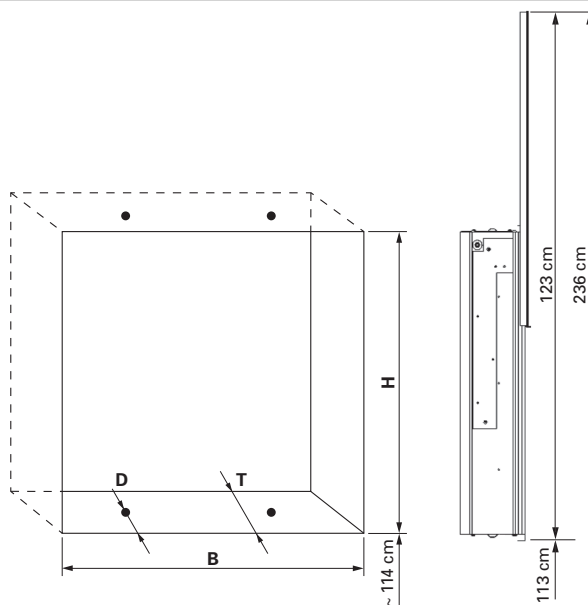

SIDELIGHT

SIDLER

UP-Montage 9,5 cm
 Montage UP 9,5 cm
 Montaggio UP 9,5 cm

Artikel
Article
 Articolo

Ausgabe
Edition
 Edizione

Art. No 20.061

Mut.

Spiegelschrank Sidelight 1/60
Armoire de toilette Sidelight 1/60
Armadio da bagno Sidelight 1/60

⏏ Sensor
Senseur
 Sensore

⏏ Steckdose
Prise de courant
 Presa elettrica

UP 9,5 cm

Sidelight	B	H	T	D
60	55,5 cm	72 cm	10,5 +0,5 cm	3 cm
80	75,5 cm	72 cm	10,5 +0,5 cm	3 cm
90	86 cm	72 cm	10,5 +0,5 cm	3 cm
120	116 cm	72 cm	10,5 +0,5 cm	3 cm

*mit Seitenabschluss-Spiegel 4 cm
avec miroir latérale de 4 cm
 con specchio laterale die 4 cm

⊗ Befestigungslöcher oben und unten
Trous de fixation en haut et en bas
 Fori di fissaggio in alto e in basso

Les dimensions en centimètre s'entendent sous réserve des tolérances d'usine, d'éventuelles modifications ultérieures, de même que de nouvelles possibilités de montage. La responsabilité ne peut être engagée en cas de cotes manquantes ou erronées (CD art. 100).