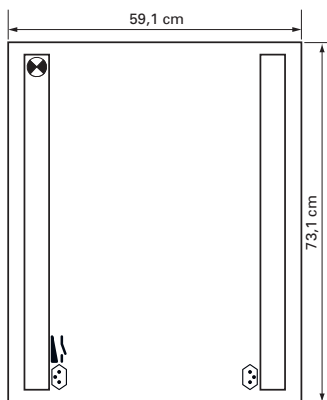

SIDELIGHT

SIDLER

UP-Montage 9,5 cm
 Montage UP 9,5 cm
 Montaggio UP 9,5 cm

Artikel
Article
 Articolo

Ausgabe
Edition
 Edizione

Art. No 20.061

Mut.

Spiegelschrank Sidelight 1/60
Armoire de toilette Sidelight 1/60
Armadio da bagno Sidelight 1/60

SIDLER Metallwaren AG, 8590 Romanshorn
 Telefon 071 466 90 10
 www.sidler.swiss

* Seitenabschlüsse 4 cm
 Finitions latérales 4 cm
 Finiture laterali 4 cm

IP 24

⊗ Elektroanschluss
Raccord électrique
 Allacciamento elettrico

⏏ Sensor
Senseur
 Sensore

⏏ Steckdose
Prise de courant
 Presa elettrica

UP 9,5 cm

Sidelight	B	H	T	D
60	55,5 cm	72 cm	10,5 +0,5 cm	3 cm
80	75,5 cm	72 cm	10,5 +0,5 cm	3 cm
90	86 cm	72 cm	10,5 +0,5 cm	3 cm
120	116 cm	72 cm	10,5 +0,5 cm	3 cm

Les dimensions en centimètre s'entendent sous réserve des tolérances d'usine, d'éventuelles modifications ultérieures, de même que de nouvelles possibilités de montage. La responsabilité ne peut être engagée en cas de cotes manquantes ou erronées (CD art. 100).