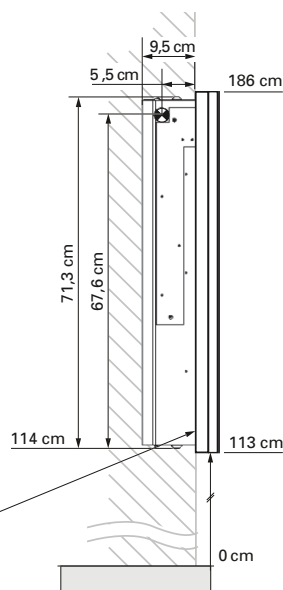

SIDELIGHT

SIDLER

UP-Montage 9,5 cm
 Montage UP 9,5 cm
 Montaggio UP 9,5 cm

Artikel
Article
 Articolo

Ausgabe
Edition
 Edizione

Art. No 20.061

Mut.

Spiegelschrank Sidelight 1/60
Armoire de toilette Sidelight 1/60
Armadio da bagno Sidelight 1/60

SIDLER Metallwaren AG, 8590 Romanshorn
 Telefon 071 466 90 10
 www.sidler.swiss

* Seitenabschlüsse 4 cm
 Finitions latérales 4 cm
 Finiture laterali 4 cm

IP 24

⊗ Elektroanschluss
Raccord électrique
 Allacciamento elettrico

⏏ Sensor
Senseur
 Sensore

⏏ Steckdose
Prise de courant
 Presa elettrica

UP 9,5 cm

Sidelight	B	H	T	D
60	55,5 cm	72 cm	10,5 +0,5 cm	3 cm
80	75,5 cm	72 cm	10,5 +0,5 cm	3 cm
90	86 cm	72 cm	10,5 +0,5 cm	3 cm
120	116 cm	72 cm	10,5 +0,5 cm	3 cm

*mit Seitenabschluss-Spiegel 4 cm
avec miroir latérale de 4 cm
 con specchio laterale die 4 cm

⊗ Befestigungslöcher oben und unten
Trous de fixation en haut et en bas
 Fori di fissaggio in alto e in basso