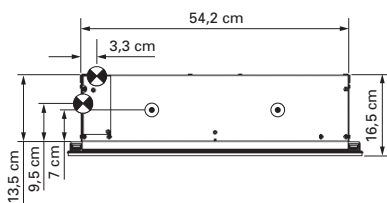

SIDLER Metallwaren AG, 8590 Romanshorn
 Telefon 071 466 90 10
 www.sidler.swiss

* Seitenabschlüsse 4 cm
 Finitions latérales 4 cm
 Finiture laterali 4 cm

IP 24

⊗ Elektroanschluss
Raccord électrique
 Allacciamento elettrico

⏏ Sensor
Senseur
 Sensore

⏏ Steckdose
Prise de courant
 Presa elettrica

UP 9,5 cm

Sidelight	B	H	T	D
60	55,5 cm	72 cm	10,5 +0,5 cm	3 cm
80	75,5 cm	72 cm	10,5 +0,5 cm	3 cm
90	86 cm	72 cm	10,5 +0,5 cm	3 cm
120	116 cm	72 cm	10,5 +0,5 cm	3 cm

*mit Seitenabschluss-Spiegel 4 cm
avec miroir latérale de 4 cm
 con specchio laterale die 4 cm

⊗ Befestigungslöcher oben und unten
Trous de fixation en haut et en bas
 Fori di fissaggio in alto e in basso

Les dimensions en centimètre s'entendent sous réserve des tolérances d'usine, d'éventuelles modifications ultérieures, de même que de nouvelles possibilités de montage. La responsabilité ne peut être engagée en cas de cotes manquantes ou erronées (CD art. 100).