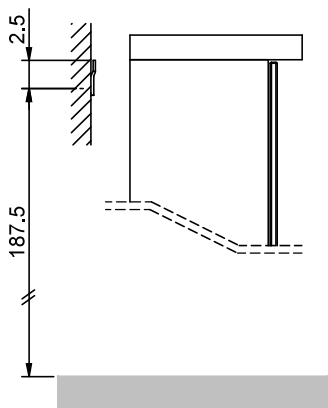

Masse in cm / Mesures en cm / Misure in cm

Montageschiene  
Support de montage  
Stecca di montaggio

Befestigungslöcher unten  
Trous de fixation en bas  
Fori inferiori per viti di montaggio

Masse in cm / Mesures en cm / Misure in cm

Les dimensions en centimètre s'entendent sous réserve des tolérances d'usine, d'éventuelles modifications ultérieures, de même que de nouvelles possibilités de montage. La responsabilité ne peut être engagée en cas de cotes manquantes ou erronées (CD art. 100).