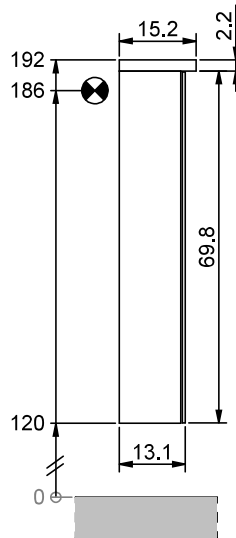

Essenza

SIDLER
Flex

Artikel Article Articolo	617200	Ausgabe Edition Edizione	4-2024

Art. No	01.060	Mut.	

Spiegelschrank Essenza 1/60
Armoire de toilette Essenza 1/60
Armadio da bagno Essenza 1/60

SIDLER Metallwaren AG, 8590 Romanshorn
Telefon 071 466 90 10, Telefax 071 466 90 11
www.sidler.swiss

IP 24

Elektroanschluss
Raccord électrique
Allacciamento elettrico

Steckdose
Prise de courant
Presa elettrica

Kosmetikhalter
Porte-cosmétiques
Porta cosmetici

Spiegel-Scharnier
Miroir charnière
Carniera dello specchio

Masse in cm / Mesures en cm / Misure in cm

Montageschiene
Support de montage
Stecca di montaggio

Befestigungslöcher unten
Trous de fixation en bas
Fori inferiori per viti di montaggio

Masse in cm / Mesures en cm / Misure in cm

Die Massangaben in Zentimeter verstehen sich unter dem Vorbehalt der Werkstoleranzen, eventuell späterer Änderungen sowie weiterer Montagemöglichkeiten. Die Haftung für Folgen fehlerhafter oder unvollständiger Massangaben ist ausgeschlossen (Art. 100 OR).

Les dimensions en centimètre s'entendent sous réserve des tolérances d'usine, d'éventuelles modifications ultérieures, de même que de nouvelles possibilités de montage. La responsabilité ne peut être engagée en cas de cotes manquantes ou erronées (CD art. 100).

Le dimensioni in centimetri si intendono indicate con riserva delle usuali tolleranze di fabbricazione, delle eventuali successive modifiche e delle nuove possibilità di montaggio. Si declina ogni responsabilità per conseguenze derivanti da indicazioni errate o incomplete delle dimensioni (art. 100 CO).