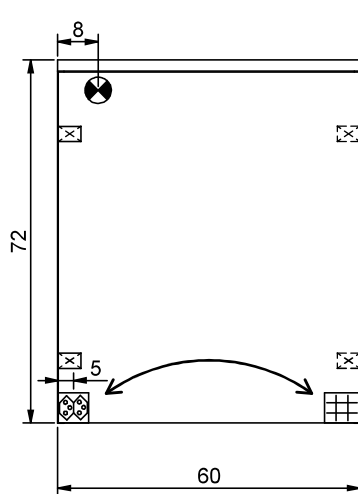

Essenza

SIDLER
Flex

Artikel Article Articolo	617200	Ausgabe Edition Edizione	4-2024

Art. No	01.060	Mut.	

Spiegelschrank Essenza 1/60
Armoire de toilette Essenza 1/60
Armadio da bagno Essenza 1/60

SIDLER Metallwaren AG, 8590 Romanshorn
Telefon 071 466 90 10, Telefax 071 466 90 11
www.sidler.swiss

IP 24

Elektroanschluss
Raccord électrique
Allacciamento elettrico

Steckdose
Prise de courant
Presa elettrica

Kosmetikhalter
Porte-cosmétiques
Porta cosmetici

Spiegel-Scharnier
Miroir charnière
Carniera dello specchio

Masse in cm / Mesures en cm / Misure in cm

Montageschiene
Support de montage
Stecca di montaggio

Befestigungslöcher unten
Trous de fixation en bas
Fori inferiori per viti di montaggio

Masse in cm / Mesures en cm / Misure in cm

Die Massangaben in Zentimeter verstehen sich unter dem Vorbehalt der Werkstoleranzen, eventuell späterer Änderungen sowie weiterer Montagemöglichkeiten. Die Haftung für Folgen fehlerhafter oder unvollständiger Massangaben ist ausgeschlossen (Art. 100 OR).

Les dimensions en centimètre s'entendent sous réserve des tolérances d'usine, d'éventuelles modifications ultérieures, de même que de nouvelles possibilités de montage. La responsabilité ne peut être engagée en cas de cotes manquantes ou erronées (CD art. 100).

Le dimensioni in centimetri si intendono indicate con riserva delle usuali tolleranze di fabbricazione, delle eventuali successive modifiche e delle nuove possibilità di montaggio. Si declina ogni responsabilità per conseguenze derivanti da indicazioni errate o incomplete delle dimensioni (art. 100 CO).