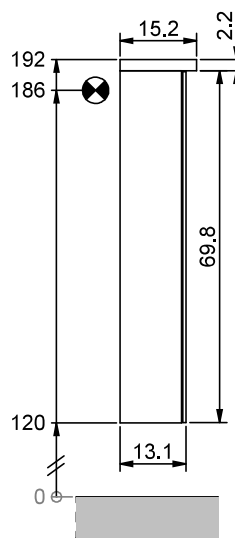

Essenza

SIDLER
Flex

Artikel
Article
Articolo **617204** Ausgabe
Edition
Edizione **4-2024**

Art. No 01.090 Mut.

Spiegelschrank Essenza 2/90
Armoire de toilette Essenza 2/90
Armadio da bagno Essenza 2/90

SIDLER Metallwaren AG, 8590 Romanshorn
Telefon 071 466 90 10, Telefax 071 466 90 11
www.sidler.swiss

IP 24

Elektroanschluss
Raccord électrique
Allacciamento elettrico

Steckdose
Prise de courant
Presa elettrica

Kosmetikhalter
Porte-cosmétiques
Porta cosmetici

Spiegel-Scharnier
Miroir charnière
Carniera dello specchio

Masse in cm / Mesures en cm / Misure in cm

Montageschiene
Support de montage
Stecca di montaggio

Befestigungslöcher unten
Trous de fixation en bas
Fori inferiori per viti di montaggio

Masse in cm / Mesures en cm / Misure in cm

Die Massangaben in Zentimeter verstehen sich unter dem Vorbehalt der Werkstoleranzen, eventuell späterer Änderungen sowie weiterer Montagemöglichkeiten. Die Haftung für Folgen fehlerhafter oder unvollständiger Massangaben ist ausgeschlossen (Art. 100 OR).

Les dimensions en centimètre s'entendent sous réserve des tolérances d'usine, d'éventuelles modifications ultérieures, de même que de nouvelles possibilités de montage. La responsabilité ne peut être engagée en cas de cotes manquantes ou erronées (CD art. 100).

Le dimensioni in centimetri si intendono indicate con riserva delle usuali tolleranze di fabbricazione, delle eventuali successive modifiche e delle nuove possibilità di montaggio. Si declina ogni responsabilità per conseguenze derivanti da indicazioni errate o incomplete delle dimensioni (art. 100 CO).