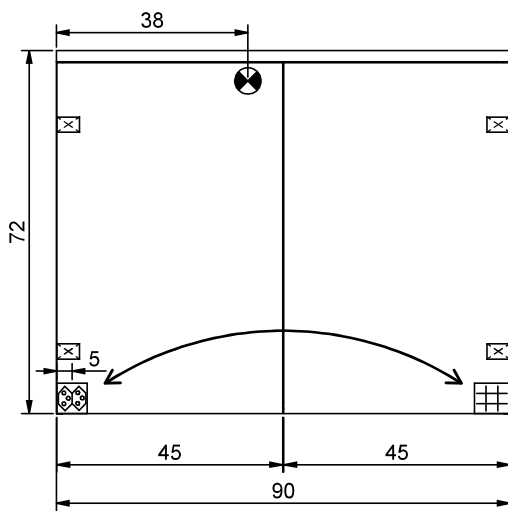

Essenza

SIDLER
Flex

Artikel
Article
Articolo **617204** Ausgabe
Edition
Edizione **4-2024**

Art. No 01.090 Mut.

Spiegelschrank Essenza 2/90
Armoire de toilette Essenza 2/90
Armadio da bagno Essenza 2/90

SIDLER Metallwaren AG, 8590 Romanshorn
Telefon 071 466 90 10, Telefax 071 466 90 11
www.sidler.swiss

IP 24

Elektroanschluss
Raccord électrique
Allacciamento elettrico

Steckdose
Prise de courant
Presa elettrica

Kosmetikhalter
Porte-cosmétiques
Porta cosmetici

Spiegel-Scharnier
Miroir charnière
Carniera dello specchio

Masse in cm / Mesures en cm / Misure in cm

Montageschiene
Support de montage
Stecca di montaggio

Befestigungslöcher unten
Trous de fixation en bas
Fori inferiori per viti di montaggio

Masse in cm / Mesures en cm / Misure in cm

Die Massangaben in Zentimeter verstehen sich unter dem Vorbehalt der Werkstoleranzen, eventuell späterer Änderungen sowie weiterer Montagemöglichkeiten. Die Haftung für Folgen fehlerhafter oder unvollständiger Massangaben ist ausgeschlossen (Art. 100 OR).

Les dimensions en centimètre s'entendent sous réserve des tolérances d'usine, d'éventuelles modifications ultérieures, de même que de nouvelles possibilités de montage. La responsabilité ne peut être engagée en cas de cotes manquantes ou erronées (CD art. 100).

Le dimensioni in centimetri si intendono indicate con riserva delle usuali tolleranze di fabbricazione, delle eventuali successive modifiche e delle nuove possibilità di montaggio. Si declina ogni responsabilità per conseguenze derivanti da indicazioni errate o incomplete delle dimensioni (art. 100 CO).