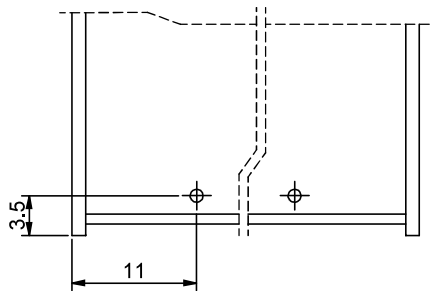

Masse in cm / Mesures en cm / Misure in cm

Montageschiene
Support de montage
Stecca di montaggio

Befestigungslöcher unten
Trous de fixation en bas
Fori inferiori per viti di montaggio

Masse in cm / Mesures en cm / Misure in cm

Les dimensions en centimètre s'entendent sous réserve des tolérances d'usine, d'éventuelles modifications ultérieures, de même que de nouvelles possibilités de montage. La responsabilité ne peut être engagée en cas de cotes manquantes ou erronées (CD art. 100).