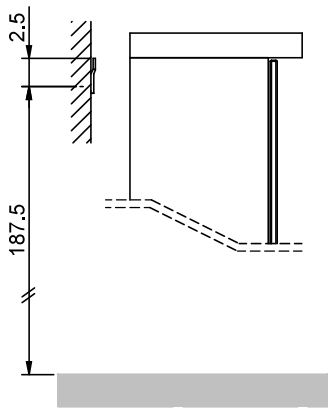

Masse in cm / Mesures en cm / Misure in cm

Montageschiene
Support de montage
Stecca di montaggio

Befestigungslöcher unten
Trous de fixation en bas
Fori inferiori per viti di montaggio

Masse in cm / Mesures en cm / Misure in cm

Les dimensions en centimètre s'entendent sous réserve des tolérances d'usine, d'éventuelles modifications ultérieures, de même que de nouvelles possibilités de montage. La responsabilité ne peut être engagée en cas de cotes manquantes ou erronées (CD art. 100).

Le dimensioni in centimetri si intendono indicate con riserva delle usuali tolleranze di fabbricazione, delle eventuali successive modifiche e delle nuove possibilità di montaggio. Si declina ogni responsabilità per conseguenze derivanti da indicazioni errate o incomplete delle dimensioni (art. 100 CO).