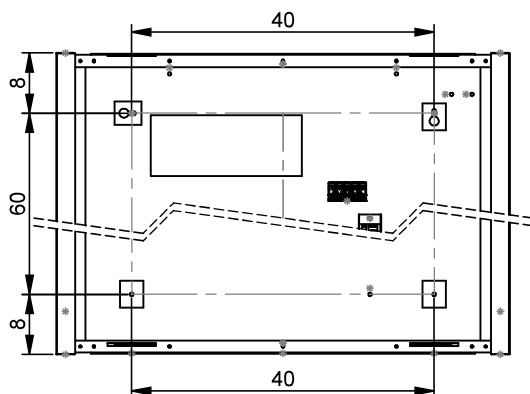

Masse in cm
Mesures en cm
Misure in cm

Befestigungslöcher
Trous de fixation
Fori per le viti di montaggio

Phase / Line / Fase
Neutralleiter / Fil neutre / Neutro
Schutzleiter / Terre / Massa a terra
Phase Nachtlicht / L'éclairage tamisé / Fase luce notturna
Phase Hauptlicht / L'éclairage principal / Fase luce principale

Masse in cm
Mesures en cm
Misure in cm

Die Massangaben in Zentimeter verstehen sich unter dem Vorbehalt der Werkstoleranzen, eventuell späterer Änderungen sowie weiterer Montagemöglichkeiten. Die Haftung für Folgen fehlerhafter oder unvollständiger Massangaben ist ausgeschlossen (Art. 100 OR).

Les dimensions en centimètre s'entendent sous réserve des tolérances d'usine, d'éventuelles modifications ultérieures, de même que de nouvelles possibilités de montage. La responsabilité ne peut être engagée en cas de cotes manquantes ou erronées (CD art. 100).

Le dimensioni in centimetri si intendono indicate con riserva delle usuali tolleranze di fabbricazione, delle eventuali successive modifiche e delle nuove possibilità di montaggio. Si declina ogni responsabilità per conseguenze derivanti da indicazioni errate o incomplete delle dimensioni (art. 100 CO).