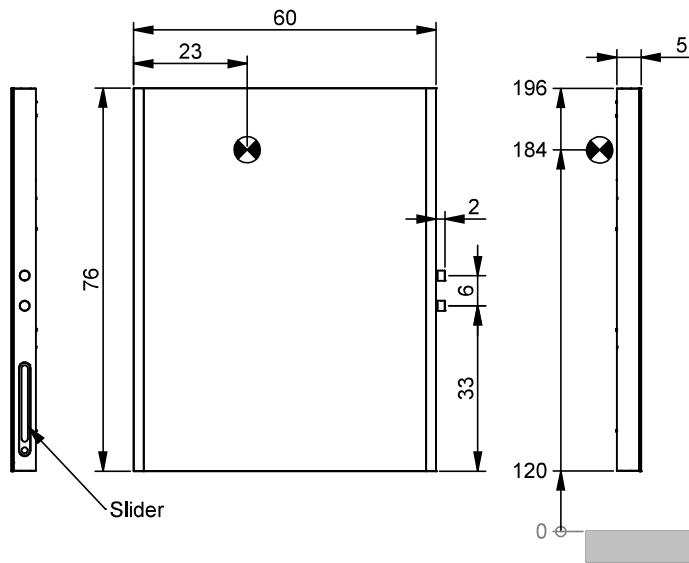

Focus Lichtspiegel

SIDLER

Artikel Article Articolo	617212	Ausgabe Edition Edizione	1-2023

Art. No	12.906	Mut.	

Focus Lichtspiegel FSL 60
Focus miroir lumineux FSL 60
Focus Specchio illuminato FSL 60

SIDLER Metallwaren AG, 8590 Romanshorn
Telefon 071 466 90 10, Telefax 071 466 90 11
www.sidler.swiss

IP 24

Elektroanschluss
Raccord électrique
Allacciamento elettrico

Masse in cm
Mesures en cm
Misure in cm

Befestigungslöcher
Trous de fixation
Fori per le viti di montaggio

Phase / Line / Fase
Neutralleiter / Fil neutre / Neutro
Schutzleiter / Terre / Massa a terra
Phase Nachtlicht / L'éclairage tamisé / Fase luce notturna
Phase Hauptlicht / L'éclairage principal / Fase luce principale