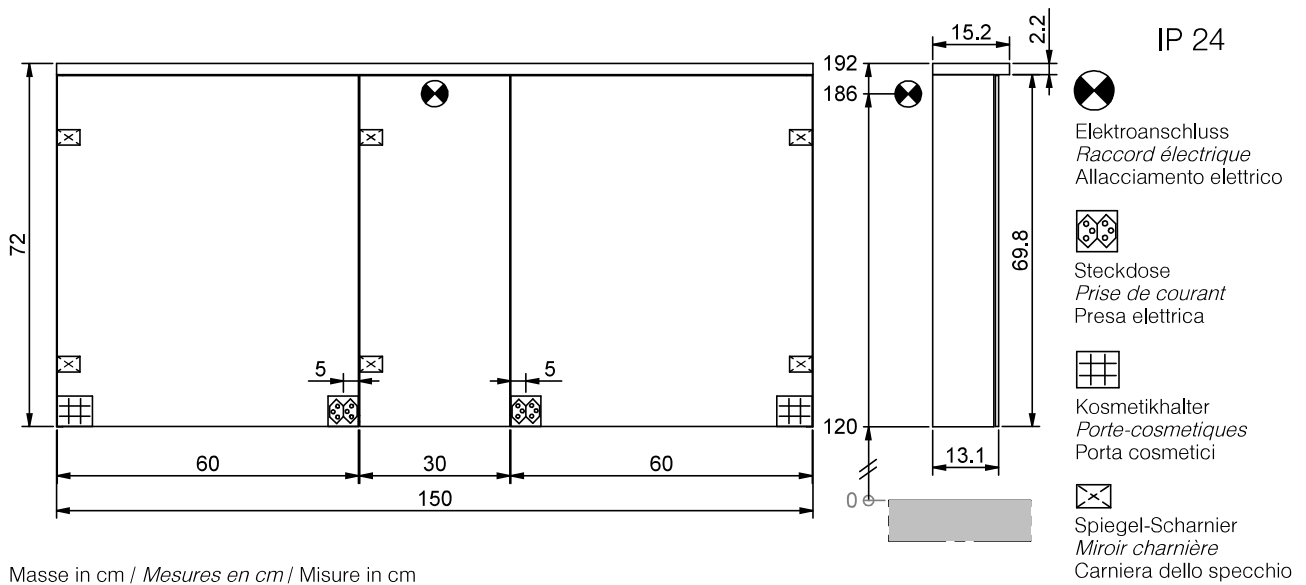

Spiegelschrank Essenza 3/150/L
Armoire de toilette Essenza 3/150/L
Armadio da bagno Essenza 3/150/L

SIDLER Metallwaren AG, 8590 Romanshorn
Telefon 071 466 90 10, Telefax 071 466 90 11
www.sidler.swiss

Montageschiene
Support de montage
Stecca di montaggio

Befestigungslöcher unten
Trous de fixation en bas
Fori inferiori per viti di montaggio

Masse in cm / Mesures en cm / Misure in cm

Die Massangaben in Zentimeter verstehen sich unter dem Vorbehalt der Werkstoleranzen, eventuell späterer Änderungen sowie weiterer Montagemöglichkeiten. Die Haftung für Folgen fehlerhafter oder unvollständiger Massangaben ist ausgeschlossen (Art. 100 OR).

Les dimensions en centimètre s'entendent sous réserve des tolérances d'usine, d'éventuelles modifications ultérieures, de même que de nouvelles possibilités de montage. La responsabilité ne peut être engagée en cas de cotes manquantes ou erronées (CD art. 100).

Le dimensioni in centimetri si intendono indicate con riserva delle usuali tolleranze di fabbricazione, delle eventuali successive modifiche e delle nuove possibilità di montaggio. Si declina ogni responsabilità per conseguenze derivanti da indicazioni errate o incomplete delle dimensioni (art. 100 CO).