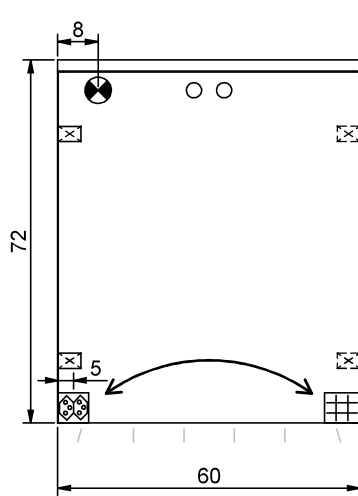

Essenza TW

Mit Beleuchtung unten
avec éclairage en bas
con illuminazione in basso

SIDLER
Switch
Flex

Artikel Article Articolo	617245	Ausgabe Edition Edizione	4-2024

Art. No	01.060.TW	Mut.	

Spiegelschrank Essenza 1/60 TW
Armoire de toilette Essenza 1/60 TW
Armadio da bagno Essenza 1/60 TW

SIDLER Metallwaren AG, 8590 Romanshorn
Telefon 071 466 90 10, Telefax 071 466 90 11
www.sidler.swiss

IP 24

Elektroanschluss
Raccord électrique
Allacciamento elettrico

Steckdose
Prise de courant
Presa elettrica

Kosmetikhalter
Porte-cosmétiques
Porta cosmetici

Spiegel-Scharnier
Miroir charnière
Carniera dello specchio

Masse in cm / Mesures en cm / Misure in cm

Montageschiene
Support de montage
Stecca di montaggio

Befestigungslöcher unten
Trous de fixation en bas
Fori inferiori per viti di montaggio

Masse in cm / Mesures en cm / Misure in cm

Die Massangaben in Zentimeter verstehen sich unter dem Vorbehalt der Werkstoleranzen, eventuell späterer Änderungen sowie weiterer Montagemöglichkeiten. Die Haftung für Folgen fehlerhafter oder unvollständiger Massangaben ist ausgeschlossen (Art. 100 OR).

Les dimensions en centimètre s'entendent sous réserve des tolérances d'usine, d'éventuelles modifications ultérieures, de même que de nouvelles possibilités de montage. La responsabilité ne peut être engagée en cas de cotes manquantes ou erronées (CD art. 100).

Le dimensioni in centimetri si intendono indicate con riserva delle usuali tolleranze di fabbricazione, delle eventuali successive modifiche e delle nuove possibilità di montaggio. Si declina ogni responsabilità per conseguenze derivanti da indicazioni errate o incomplete delle dimensioni (art. 100 CO).