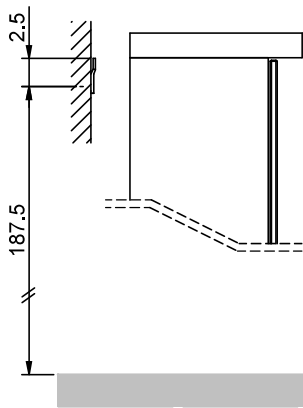

Masse in cm / Mesures en cm / Misure in cm

Montageschiene
Support de montage
Stecca di montaggio

Befestigungslöcher unten
Trous de fixation en bas
Fori inferiori per viti di montaggio

Masse in cm / Mesures en cm / Misure in cm

Les dimensions en centimètre s'entendent sous réserve des tolérances d'usine, d'éventuelles modifications ultérieures, de même que de nouvelles possibilités de montage. La responsabilité ne peut être engagée en cas de cotes manquantes ou erronées (CD art. 100).