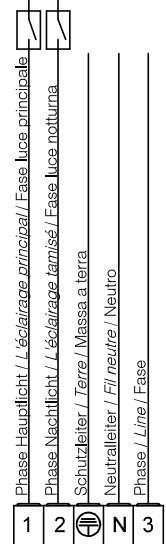

Essenza TW

Mit Beleuchtung unten
avec éclairage en bas
con illuminazione in basso

SIDLER
Switch
Flex

Artikel Article Articolo	617245	Ausgabe Edition Edizione	4-2024
--------------------------------	---------------	--------------------------------	---------------

Art. No	01.060.TW	Mut.	
---------	-----------	------	--

Spiegelschrank Essenza 1/60 TW
Armoire de toilette Essenza 1/60 TW
Armadio da bagno Essenza 1/60 TW

SIDLER Metallwaren AG, 8590 Romanshorn
Telefon 071 466 90 10, Telefax 071 466 90 11
www.sidler.swiss

IP 24

Elektroanschluss
Raccord électrique
Allacciamento elettrico

Steckdose
Prise de courant
Presa elettrica

Kosmetikhalter
Porte-cosmétiques
Porta cosmetici

Spiegel-Scharnier
Miroir charnière
Carniera dello specchio

Masse in cm / Mesures en cm / Misure in cm

Montageschiene
Support de montage
Stecca di montaggio

Befestigungslöcher unten
Trous de fixation en bas
Fori inferiori per viti di montaggio

Masse in cm / Mesures en cm / Misure in cm