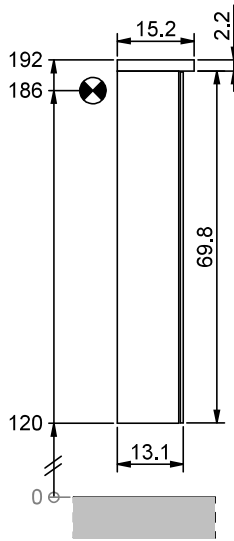

Essenza TW

Mit Beleuchtung unten
avec éclairage en bas
con illuminazione in basso

SIDLER
Switch
Flex

Artikel Article Articolo	617245	Ausgabe Edition Edizione	4-2024

Art. No	01.060.TW	Mut.	

Spiegelschrank Essenza 1/60 TW
Armoire de toilette Essenza 1/60 TW
Armadio da bagno Essenza 1/60 TW

SIDLER Metallwaren AG, 8590 Romanshorn
Telefon 071 466 90 10, Telefax 071 466 90 11
www.sidler.swiss

IP 24

Elektroanschluss
Raccord électrique
Allacciamento elettrico

Steckdose
Prise de courant
Presa elettrica

Kosmetikhalter
Porte-cosmétiques
Porta cosmetici

Spiegel-Scharnier
Miroir charnière
Carniera dello specchio

Masse in cm / Mesures en cm / Misure in cm

Montageschiene
Support de montage
Stecca di montaggio

Befestigungslöcher unten
Trous de fixation en bas
Fori inferiori per viti di montaggio

Masse in cm / Mesures en cm / Misure in cm

Die Massangaben in Zentimeter verstehen sich unter dem Vorbehalt der Werkstoleranzen, eventuell späterer Änderungen sowie weiterer Montagemöglichkeiten. Die Haftung für Folgen fehlerhafter oder unvollständiger Massangaben ist ausgeschlossen (Art. 100 OR).

Les dimensions en centimètre s'entendent sous réserve des tolérances d'usine, d'éventuelles modifications ultérieures, de même que de nouvelles possibilités de montage. La responsabilité ne peut être engagée en cas de cotes manquantes ou erronées (CD art. 100).

Le dimensioni in centimetri si intendono indicate con riserva delle usuali tolleranze di fabbricazione, delle eventuali successive modifiche e delle nuove possibilità di montaggio. Si declina ogni responsabilità per conseguenze derivanti da indicazioni errate o incomplete delle dimensioni (art. 100 CO).