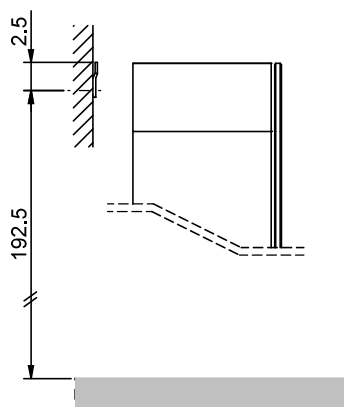

IP 24

Elektroanschluss  
*Raccord électrique*  
 Allacciamento elettrico

Steckdose  
*Prise de courant*  
 Presa elettrica

Spiegel-Scharnier  
*Miroir charnière*  
 Carniera dello specchio

Masse in cm / Mesures en cm / Misure in cm

Montageschiene  
*Support de montage*  
 Stecca di montaggio

Befestigungslöcher unten  
*Trous de fixation en bas*  
 Fori inferiori per viti di montaggio

Masse in cm / Mesures en cm / Misure in cm

Die Massangaben in Zentimeter verstehen sich unter dem Vorbehalt der Werkstoleranzen, eventuell späterer Änderungen sowie weiterer Montagemöglichkeiten. Die Haftung für Folgen fehlerhafter oder unvollständiger Massangaben ist ausgeschlossen (Art. 100 OR).

*Les dimensions en centimètre s'entendent sous réserve des tolérances d'usine, d'éventuelles modifications ultérieures, de même que de nouvelles possibilités de montage. La responsabilité ne peut être engagée en cas de cotes manquantes ou erronées (CD art. 100).*

Le dimensioni in centimetri si intendono indicate con riserva delle usuali tolleranze di fabbricazione, delle eventuali successive modifiche e delle nuove possibilità di montaggio. Si declina ogni responsabilità per conseguenze derivanti da indicazioni errate o incomplete delle dimensioni (art. 100 CO).