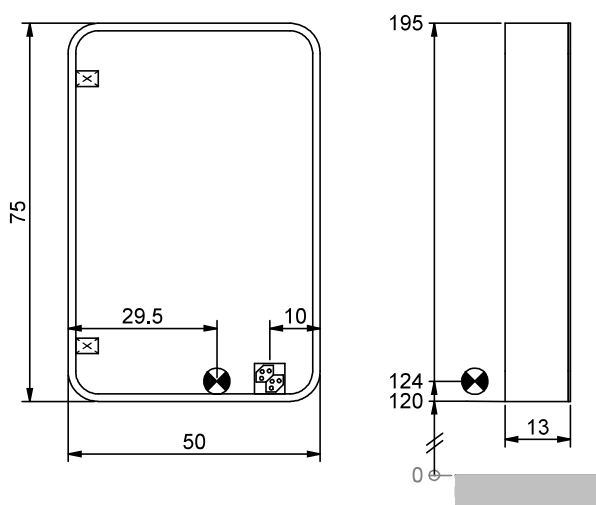

IP 24

Elektroanschluss  
*Raccord électrique*  
 Allacciamento elettrico

Steckdose  
*Prise de courant*  
 Presa elettrica

Spiegel-Scharnier  
*Miroir charnière*  
 Carniera dello specchio

Masse in cm / Mesures en cm / Misure in cm

Montageschiene  
*Support de montage*  
 Stecca di montaggio

Befestigungslöcher unten  
*Trous de fixation en bas*  
 Fori inferiori per viti di montaggio

Masse in cm / Mesures en cm / Misure in cm

Die Massangaben in Zentimeter verstehen sich unter dem Vorbehalt der Werkstoleranzen, eventuell späterer Änderungen sowie weiterer Montagemöglichkeiten. Die Haftung für Folgen fehlerhafter oder unvollständiger Massangaben ist ausgeschlossen (Art. 100 OR).

*Les dimensions en centimètre s'entendent sous réserve des tolérances d'usine, d'éventuelles modifications ultérieures, de même que de nouvelles possibilités de montage. La responsabilité ne peut être engagée en cas de cotes manquantes ou erronées (CD art. 100).*

Le dimensioni in centimetri si intendono indicate con riserva delle usuali tolleranze di fabbricazione, delle eventuali successive modifiche e delle nuove possibilità di montaggio. Si declina ogni responsabilità per conseguenze derivanti da indicazioni errate o incomplete delle dimensioni (art. 100 CO).