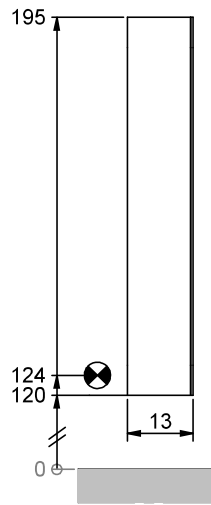

Sphera

**SIDLER**

Artikel Article Articolo	<b>617298</b>	Ausgabe Edition Edizione	<b>4-2024</b>
--------------------------------	---------------	--------------------------------	---------------

Art. No	05.080	Mut.
---------	--------	------

IP 24

Elektroanschluss  
*Raccord électrique*  
 Allacciamento elettrico

Steckdose  
*Prise de courant*  
 Presa elettrica

Spiegel-Scharnier  
*Miroir charnière*  
 Carniera dello specchio

Masse in cm / *Mesures en cm* / *Misure in cm*

Montageschiene  
*Support de montage*  
 Stecca di montaggio

Befestigungslöcher unten  
*Trous de fixation en bas*  
 Fori inferiori per viti di montaggio

Masse in cm / *Mesures en cm* / *Misure in cm*

Die Massangaben in Zentimeter verstehen sich unter dem Vorbehalt der Werkstoleranzen, eventuell späterer Änderungen sowie weiterer Montagemöglichkeiten. Die Haftung für Folgen fehlerhafter oder unvollständiger Massangaben ist ausgeschlossen (Art. 100 OR).

*Les dimensions en centimètre s'entendent sous réserve des tolérances d'usine, d'éventuelles modifications ultérieures, de même que de nouvelles possibilités de montage. La responsabilité ne peut être engagée en cas de cotes manquantes ou erronées (CD art. 100).*