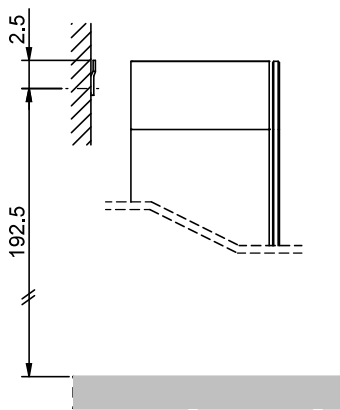

IP 24

Elektroanschluss  
*Raccord électrique*  
 Allacciamento elettrico

Steckdose  
*Prise de courant*  
 Presa elettrica

Spiegel-Scharnier  
*Miroir charnière*  
 Carniera dello specchio

Masse in cm / *Mesures en cm* / *Misure in cm*

Montageschiene  
*Support de montage*  
 Stecca di montaggio

Befestigungslöcher unten  
*Trous de fixation en bas*  
 Fori inferiori per viti di montaggio

Masse in cm / *Mesures en cm* / *Misure in cm*

Die Massangaben in Zentimeter verstehen sich unter dem Vorbehalt der Werkstoleranzen, eventuell späterer Änderungen sowie weiterer Montagemöglichkeiten. Die Haftung für Folgen fehlerhafter oder unvollständiger Massangaben ist ausgeschlossen (Art. 100 OR).

*Les dimensions en centimètre s'entendent sous réserve des tolérances d'usine, d'éventuelles modifications ultérieures, de même que de nouvelles possibilités de montage. La responsabilité ne peut être engagée en cas de cotes manquantes ou erronées (CD art. 100).*

Le dimensioni in centimetri si intendono indicate con riserva delle usuali tolleranze di fabbricazione, delle eventuali successive modifiche e delle nuove possibilità di montaggio. Si declina ogni responsabilità per conseguenze derivanti da indicazioni errate o incomplete delle dimensioni (art. 100 CO).