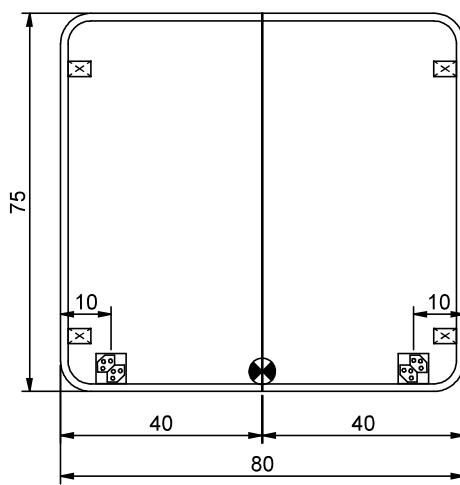

IP 24

Elektroanschluss  
*Raccord électrique*  
 Allacciamento elettrico

Steckdose  
*Prise de courant*  
 Presa elettrica

Spiegel-Scharnier  
*Miroir charnière*  
 Carniera dello specchio

Masse in cm / *Mesures en cm* / *Misure in cm*

Montageschiene  
*Support de montage*  
 Stecca di montaggio

Befestigungslöcher unten  
*Trous de fixation en bas*  
 Fori inferiori per viti di montaggio

Masse in cm / *Mesures en cm* / *Misure in cm*

Die Massangaben in Zentimeter verstehen sich unter dem Vorbehalt der Werkstoleranzen, eventuell späterer Änderungen sowie weiterer Montagemöglichkeiten. Die Haftung für Folgen fehlerhafter oder unvollständiger Massangaben ist ausgeschlossen (Art. 100 OR).

*Les dimensions en centimètre s'entendent sous réserve des tolérances d'usine, d'éventuelles modifications ultérieures, de même que de nouvelles possibilités de montage. La responsabilité ne peut être engagée en cas de cotes manquantes ou erronées (CD art. 100).*

Le dimensioni in centimetri si intendono indicate con riserva delle usuali tolleranze di fabbricazione, delle eventuali successive modifiche e delle nuove possibilità di montaggio. Si declina ogni responsabilità per conseguenze derivanti da indicazioni errate o incomplete delle dimensioni (art. 100 CO).