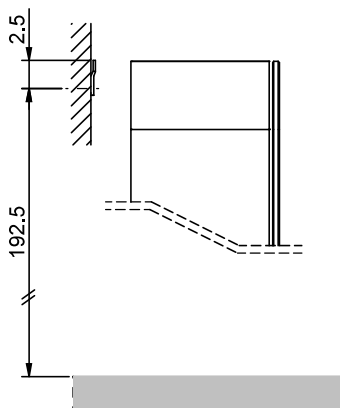

Steckdose
Prise de courant
Presse elettrica

Spiegel-Scharnier
Miroir charnière
Carniera dello specchio

Masse in cm / Mesures en cm / Misure in cm

Montageschiene
Support de montage
Stecca di montaggio

Befestigungslöcher unten
Trous de fixation en bas
Fori inferiori per viti di montaggio

Masse in cm / Mesures en cm / Misure in cm

Die Massangaben in Zentimeter verstehen sich unter dem Vorbehalt der Werkstoleranzen, eventuell späterer Änderungen sowie weiterer Montagemöglichkeiten. Die Haftung für Folgen fehlerhafter oder unvollständiger Massangaben ist ausgeschlossen (Art. 100 OR).

Les dimensions en centimètre s'entendent sous réserve des tolérances d'usine, d'éventuelles modifications ultérieures, de même que de nouvelles possibilités de montage. La responsabilité ne peut être engagée en cas de cotes manquantes ou erronées (CD art. 100).