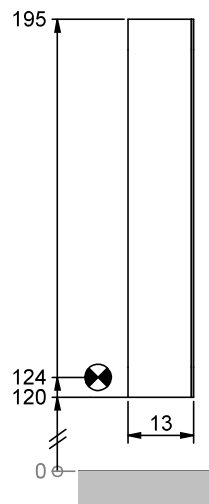

Spiegelschrank Sphera 2/100
Armoire de toilette Sphera 2/100
Armadio da bagno Sphera 2/100

SIDLER Metallwaren AG, 8590 Romanshorn
Telefon 071 466 90 10, Telefax 071 466 90 11
www.sidler.swiss

IP 24

Elektroanschluss
Raccord électrique
Allacciamento elettrico

Steckdose
Prise de courant
Presse elettrica

Spiegel-Scharnier
Miroir charnière
Carniera dello specchio

Masse in cm / Mesures en cm / Misure in cm

Montageschiene
Support de montage
Stecca di montaggio

Befestigungslöcher unten
Trous de fixation en bas
Fori inferiori per viti di montaggio

Masse in cm / Mesures en cm / Misure in cm

Die Massangaben in Zentimeter verstehen sich unter dem Vorbehalt der Werkstoleranzen, eventuell späterer Änderungen sowie weiterer Montagemöglichkeiten. Die Haftung für Folgen fehlerhafter oder unvollständiger Massangaben ist ausgeschlossen (Art. 100 OR).

Les dimensions en centimètre s'entendent sous réserve des tolérances d'usine, d'éventuelles modifications ultérieures, de même que de nouvelles possibilités de montage. La responsabilité ne peut être engagée en cas de cotes manquantes ou erronées (CD art. 100).