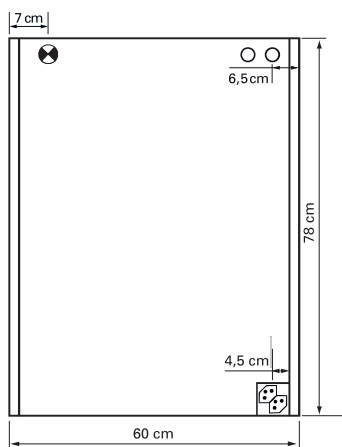

IP 24

Elektroanschluss
Raccord électrique
Allacciamento elettrico

Steckdose
Prise de courant
Presa elettrica