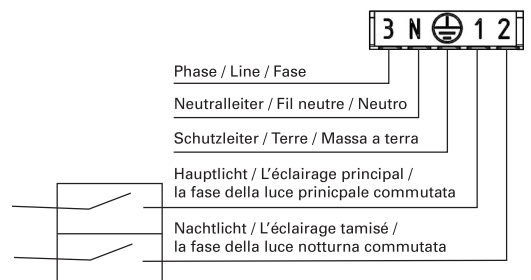

SIDLER Metallwaren AG, 8590 Romanshorn
Telefon 071 466 90 10
www.sidler.swiss

IP 24

Elektroanschluss
Raccord électrique
Allacciamento elettrico

Steckdose
Prise de courant
Presa elettrica

Montageschiene
Support de montage
Stecca di montaggio

Befestigungslöcher unten
Trous de fixation en bas
Fori inferiori per viti di montaggio

Die Massangaben in Zentimeter verstehen sich unter dem Vorbehalt der Werkstoleranzen, eventuell späterer Änderungen sowie weiterer Montagemöglichkeiten. Die Haftung für Folgen fehlerhafter oder unvollständiger Massangaben ist ausgeschlossen (Art. 100 OR).