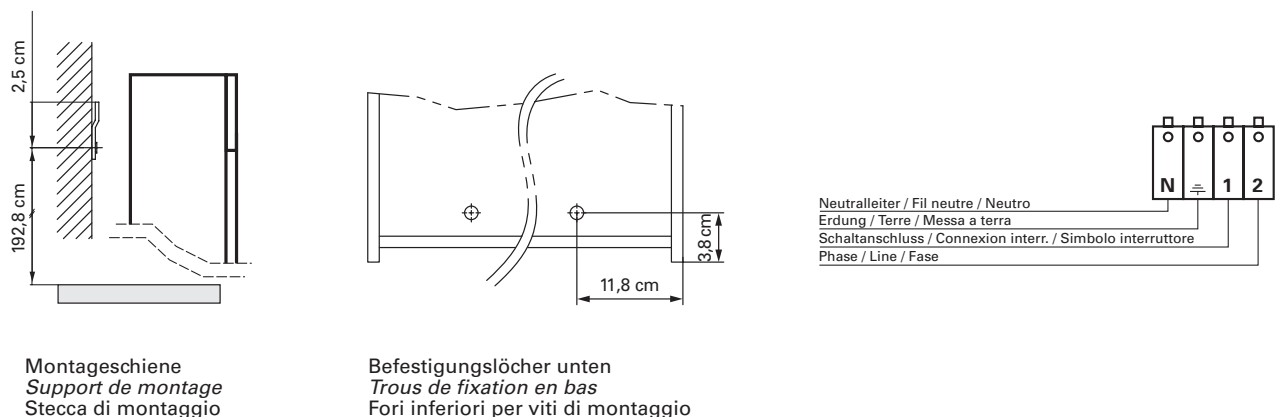

Artikel
Article
Articolo

617 481

Ausgabe
Edition
Edizione

5-2022

Art. No 15.150 Mut.

Spiegelschrank Gradient AP 3/150
Armoire de toilette Gradient AP 3/150
Armadio da bagno Gradient AP 3/150

SIDLER Metallwaren AG, 8590 Romanshorn
Telefon 071 466 90 10
www.sidler.swiss