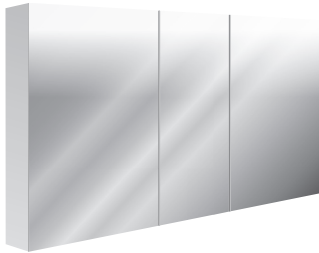

SIDLER

Gradient AP

Artikel
Article
Articolo

617 481

Ausgabe
Edition
Edizione

5-2022

Art. No 15.150 Mut.

Spiegelschrank Gradient AP 3/150
Armoire de toilette Gradient AP 3/150
Armadio da bagno Gradient AP 3/150