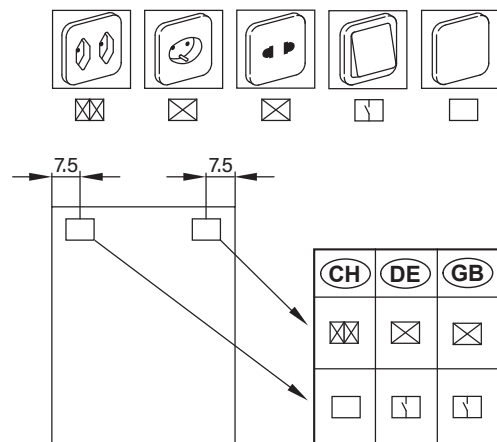

W. Schneider+Co AG, CH-8135 Langnau a.A.
www.wschneider.com © 2022

Montageschiene
Rail de suspension
Guida di montaggio

LOW/LED	A	B
50..	35	7.25
60..	35	12.25
80..	55	12.25
90..	65	12.25
100..	65	17.25
120..	95	12.25
130..	95	17.25

Position Steckdosen
Position prises de courant
Posizione prese di corrente

Die Massangaben in cm verstehen sich unter dem Vorbehalt der Werkstoleranzen, eventuell späterer Änderungen sowie weiterer Montagemöglichkeiten. Die Haftung für Folgen fehlerhafter oder unvollständiger Massangaben ist ausgeschlossen. (Art. 100 OR).

Les dimensions en cm s'entendent sous réserve des tolérances d'usine, d'éventuelles modifications ultérieures, de même que de nouvelles possibilités de montage. La responsabilité ne peut être engagée en cas de cotes manquantes ou erronées (CD art. 100).

Le dimensioni in cm s'intendono fatte salve le tolleranze di fabbricazione, le eventuali modifiche successive e le ulteriori alternative di montaggio. Si declina qualsiasi responsabilità per le conseguenze legate a dimensioni errate o incomplete (art. 100 CO).