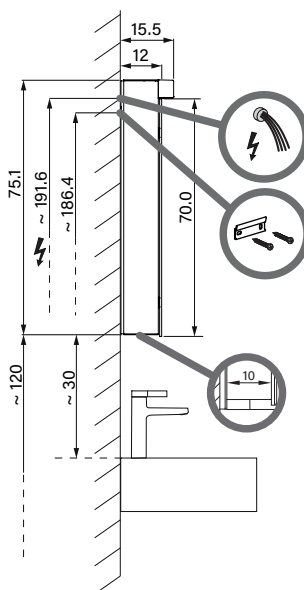

W. Schneider+Co AG, CH-8135 Langnau a.A.
www.wschneider.com © 2022

Montageschiene
Rail de suspension
Guida di montaggio

LOW/LED	A	B
50..	35	7.25
60..	35	12.25
80..	55	12.25
90..	65	12.25
100..	65	17.25
120..	95	12.25
130..	95	17.25

Position Steckdosen
Position prises de courant
Posizione prese di corrente

Die Massangaben in cm verstehen sich unter dem Vorbehalt der Werkstoleranzen, eventuell späterer Änderungen sowie weiterer Montagemöglichkeiten. Die Haftung für Folgen fehlerhafter oder unvollständiger Massangaben ist ausgeschlossen. (Art. 100 OR).

Les dimensions en cm s'entendent sous réserve des tolérances d'usine, d'éventuelles modifications ultérieures, de même que de nouvelles possibilités de montage. La responsabilité ne peut être engagée en cas de cotes manquantes ou erronées (CD art. 100).

Le dimensioni in cm s'intendono fatte salve le tolleranze di fabbricazione, le eventuali modifiche successive e le ulteriori alternative di montaggio. Si declina qualsiasi responsabilità per le conseguenze legate a dimensioni errate o incomplete (art. 100 CO).