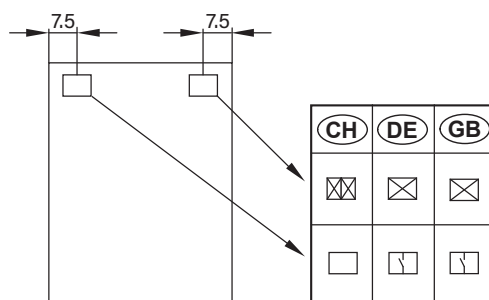

W. Schneider+Co AG, CH-8135 Langnau a.A.
www.wschneider.com © 2022

Montageschiene
Rail de suspension
Guida di montaggio

LOW/LED	A	B
50..	35	7.25
60..	35	12.25
80..	55	12.25
90..	65	12.25
100..	65	17.25
120..	95	12.25
130..	95	17.25

Position Steckdosen
Position prises de courant
Posizione prese di corrente

Die Massangaben in cm verstehen sich unter dem Vorbehalt der Werkstoleranzen, eventuell späterer Änderungen sowie weiterer Montagemöglichkeiten. Die Haftung für Folgen fehlerhafter oder unvollständiger Massangaben ist ausgeschlossen. (Art. 100 OR).

Les dimensions en cm s'entendent sous réserve des tolérances d'usine, d'éventuelles modifications ultérieures, de même que de nouvelles possibilités de montage. La responsabilité ne peut être engagée en cas de cotes manquantes ou erronées (CD art. 100).