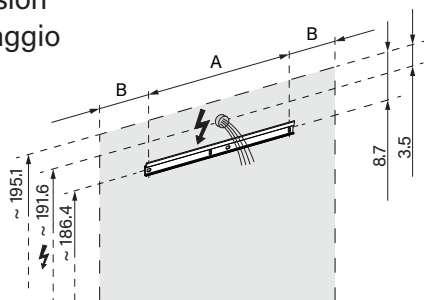

W. Schneider+Co AG, CH-8135 Langnau a.A.
www.wschneider.com © 2022

Montageschiene
Rail de suspension
Guida di montaggio

LOW/LED	A	B
50..	35	7.25
60..	35	12.25
80..	55	12.25
90..	65	12.25
100..	65	17.25
120..	95	12.25
130..	95	17.25

Position Steckdosen
Position prises de courant
Posizione prese di corrente

Die Massangaben in cm verstehen sich unter dem Vorbehalt der Werkstoleranzen, eventuell späterer Änderungen sowie weiterer Montagemöglichkeiten. Die Haftung für Folgen fehlerhafter oder unvollständiger Massangaben ist ausgeschlossen. (Art. 100 OR).

Les dimensions en cm s'entendent sous réserve des tolérances d'usine, d'éventuelles modifications ultérieures, de même que de nouvelles possibilités de montage. La responsabilité ne peut être engagée en cas de cotes manquantes ou erronées (CD art. 100).

Le dimensioni in cm s'intendono fatte salve le tolleranze di fabbricazione, le eventuali modifiche successive e le ulteriori alternative di montaggio. Si declina qualsiasi responsabilità per le conseguenze legate a dimensioni errate o incomplete (art. 100 CO).