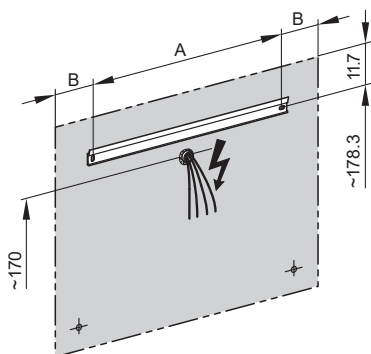

W. Schneider+Co AG, CH-8135 Langnau a.A.
www.wschneider.com © 2017

Montageschiene
Rail de suspension
Guida di montaggio

ARA/SP	A	B
50..	35	(8.25)
60..	35	(13.25)
70..	55	(8.25)
80..	55	(13.25)
90..	65	(13.25)
100..	65	(18.25)
120..	95	(13.25)
130..	95	(18.25)
150..	125	(13.25)

Les dimensions en cm s'entendent sous réserve des tolérances d'usine, d'éventuelles modifications ultérieures, de même que de nouvelles possibilités de montage. La responsabilité ne peut être engagée en cas de cotes manquantes ou erronées (CD art. 100).

Le dimensioni in cm s'intendono fatte salve le tolleranze di fabbricazione, le eventuali modifiche successive e le ulteriori alternative di montaggio. Si declina qualsiasi responsabilità per le conseguenze legate a dimensioni errate o incomplete (art. 100 CO).