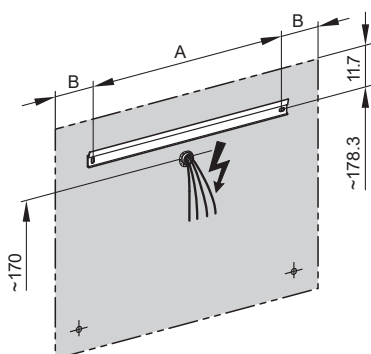

W. Schneider+Co AG, CH-8135 Langnau a.A.
www.wschneider.com © 2017

LED
4000 K

LED
Optional
3000 K

IP 24

Montageschiene
Rail de suspension
Guida di montaggio

ARA/SP	A	B
50..	35	(8.25)
60..	35	(13.25)
70..	55	(8.25)
80..	55	(13.25)
90..	65	(13.25)
100..	65	(18.25)
120..	95	(13.25)
130..	95	(18.25)
150..	125	(13.25)

Keine Steckdose
Aucun prise de courant
No presa di corrente

Die Massangaben in cm verstehen sich unter dem Vorbehalt der Werkstoleranzen, eventuell späterer Änderungen sowie weiterer Montagemöglichkeiten. Die Haftung für Folgen fehlerhafter oder unvollständiger Massangaben ist ausgeschlossen. (Art. 100 OR).

Les dimensions en cm s'entendent sous réserve des tolérances d'usine, d'éventuelles modifications ultérieures, de même que de nouvelles possibilités de montage. La responsabilité ne peut être engagée en cas de cotes manquantes ou erronées (CD art. 100).