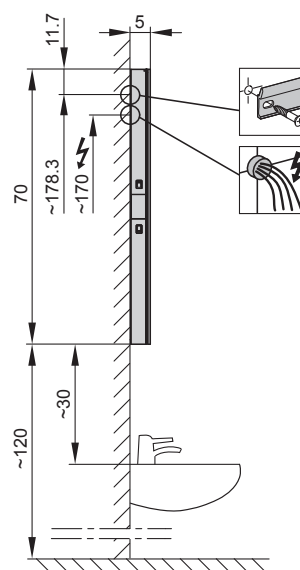

W. Schneider+Co AG, CH-8135 Langnau a.A.
www.wschneider.com © 2017

Montageschiene
Rail de suspension
Guida di montaggio

ARA/SP	A	B
50..	35	(8.25)
60..	35	(13.25)
70..	55	(8.25)
80..	55	(13.25)
90..	65	(13.25)
100..	65	(18.25)
120..	95	(13.25)
130..	95	(18.25)
150..	125	(13.25)

Les dimensions en cm s'entendent sous réserve des tolérances d'usine, d'éventuelles modifications ultérieures, de même que de nouvelles possibilités de montage. La responsabilité ne peut être engagée en cas de cotes manquantes ou erronées (CD art. 100).

Le dimensioni in cm s'intendono fatte salve le tolleranze di fabbricazione, le eventuali modifiche successive e le ulteriori alternative di montaggio. Si declina qualsiasi responsabilità per le conseguenze legate a dimensioni errate o incomplete (art. 100 CO).