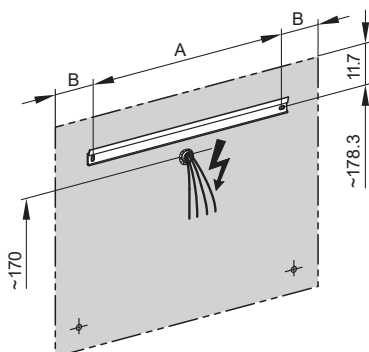

W. Schneider+Co AG, CH-8135 Langnau a.A.
www.wschneider.com © 2017

Montageschiene
Rail de suspension
Guida di montaggio

ARA/SP	A	B
50..	35	(8.25)
60..	35	(13.25)
70..	55	(8.25)
80..	55	(13.25)
90..	65	(13.25)
100..	65	(18.25)
120..	95	(13.25)
130..	95	(18.25)
150..	125	(13.25)

Les dimensions en cm s'entendent sous réserve des tolérances d'usine, d'éventuelles modifications ultérieures, de même que de nouvelles possibilités de montage. La responsabilité ne peut être engagée en cas de cotes manquantes ou erronées (CD art. 100).