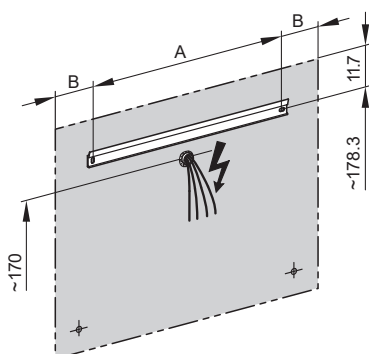

W. Schneider+Co AG, CH-8135 Langnau a.A.
www.wschneider.com © 2017

LED
4000 K

LED
Optional
3000 K

IP 24

Montageschiene
Rail de suspension
Guida di montaggio

ARA/SP	A	B
50..	35	(8.25)
60..	35	(13.25)
70..	55	(8.25)
80..	55	(13.25)
90..	65	(13.25)
100..	65	(18.25)
120..	95	(13.25)
130..	95	(18.25)
150..	125	(13.25)

Keine Steckdose
Aucun prise de courant
No presa di corrente

Die Massangaben in cm verstehen sich unter dem Vorbehalt der Werkstoleranzen, eventuell späterer Änderungen sowie weiterer Montagemöglichkeiten. Die Haftung für Folgen fehlerhafter oder unvollständiger Massangaben ist ausgeschlossen. (Art. 100 OR).

Les dimensions en cm s'entendent sous réserve des tolérances d'usine, d'éventuelles modifications ultérieures, de même que de nouvelles possibilités de montage. La responsabilité ne peut être engagée en cas de cotes manquantes ou erronées (CD art. 100).